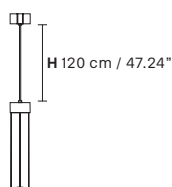

Standard cables for all suspensions

BLAKE S16

Ø 78 cm / 28.74"
H 110 cm / 39.37"

LED x 51,2 W CRI>90
3000 K - 6896 Nominal lm
Dimmable: 1 - 10 V

BLAKE S8

Ø 53 cm / 20.86"
H 97 cm / 38.18"

LED x 25,2 W CRI>90
3000 K - 3328 Nominal lm
Dimmable: 1 - 10 V

BLAKE S1

L 7.8 cm / 3.07"
SP 7.1 cm / 2.79"
H 37 cm / 14.36"

LED x 2,4 W CRI>90
3000 K - 289 Nominal lm
Dimmable: NO

BLAKE C5 LN 75  

L 75 cm / 29.52"
SP 20 cm / 7.87"
H max 160 cm / 62.99"

LED x 13,5 W CRI>90
3000 K - 1605 Nominal lm
Dimmable: 1 - 10 V+DALI+PUSH

BLAKE C7 LN 125  

L 125 cm / 49.21"
SP 20 cm / 7.87"
H max 160 cm / 62.99"

LED x 16,8 W CRI>90
3000 K - 2023 Nominal lm
Dimmable: 1 - 10 V+DALI+PUSH

BLAKE C10 LN 175  

L 175 cm / 68.89"
SP 20 cm / 7.87"
H max 160 cm / 62.99"

L 7.8 cm / 3.07"
SP 7.1 cm / 2.79"
H 37 cm / 14.56"

LED x 2,4 W CRI>90
 3000 K - 289 Nominal lm
Dimmable: 0 - 10 V

BLAKE C5 LN 75

CE 

TECHNICAL INFORMATION

L 75 cm / 29.52"
SP 20 cm / 7.87"
H max 160 cm / 62.99"