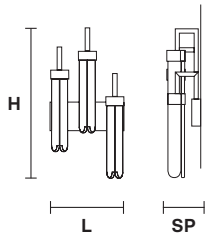

BLAKE A3**BLAKE STL3**

L 26 cm / 10.23"
 SP 13.5 cm / 5.31"
 H 60 cm / 23.62"

L 35 cm / 13.77"
 SP 29 cm / 11.41"
 H 170 cm / 66.92"

LED x 8,4 W CRI>90
 3000 K - 1026 Nominal lm
Dimmable: 1 - 10 V + PUSH