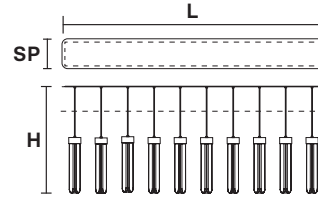

BLAKE S1

L 7.8 cm / 3.07"
SP 7.1 cm / 2.79"
H 37 cm / 14.36"

LED x 2,4 W CRI>90
3000 K - 289 Nominal lm
Dimmable: NO

BLAKE C5 LN 75  

L 75 cm / 29.52"
SP 20 cm / 7.87"
H max 160 cm / 62.99"

LED x 13,5 W CRI>90
3000 K - 1605 Nominal lm
Dimmable: 1 - 10 V+DALI+PUSH

BLAKE C7 LN 125  

L 125 cm / 49.21"
SP 20 cm / 7.87"
H max 160 cm / 62.99"

LED x 16,8 W CRI>90
3000 K - 2023 Nominal lm
Dimmable: 1 - 10 V+DALI+PUSH

BLAKE C10 LN 175  

L 175 cm / 68.89"
SP 20 cm / 7.87"
H max 160 cm / 62.99"