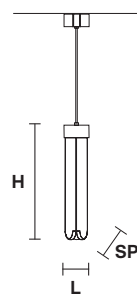

Standard cables for all suspensions

BLAKE S16

Ø 78 cm / 28.74"
H 110 cm / 39.37"

LED x 51,2 W CRI>90
3000 K - 6896 Nominal lm
Dimmable: 1 - 10 V

BLAKE S8

Ø 53 cm / 20.86"
H 97 cm / 38.18"

LED x 25,2 W CRI>90
3000 K - 3328 Nominal lm
Dimmable: 1 - 10 V

BLAKE S1

L 7.8 cm / 3.07"
SP 7.1 cm / 2.79"
H 37 cm / 14.36"

LED x 2,4 W CRI>90
3000 K - 289 Nominal lm
Dimmable: NO

BLAKE C5 LN 75  

L 75 cm / 29.52"
SP 20 cm / 7.87"
H max 160 cm / 62.99"

LED x 13,5 W CRI>90
3000 K - 1605 Nominal lm
Dimmable: 1 - 10 V+DALI+PUSH