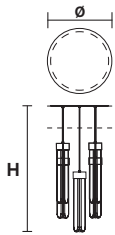

BLAKE S1

L 7.8 cm / 3.07"
SP 7.1 cm / 2.79"
H 37 cm / 14.36"

LED x 2,4 W CRI>90
3000 K - 289 Nominal lm
Dimmable: NO

BLAKE C5 LN 75  

L 75 cm / 29.52"
SP 20 cm / 7.87"
H max 160 cm / 62.99"

LED x 13,5 W CRI>90
3000 K - 1605 Nominal lm
Dimmable: 1 - 10 V+DALI+PUSH

BLAKE C7 LN 125  

L 125 cm / 49.21"
SP 20 cm / 7.87"
H max 160 cm / 62.99"

LED x 16,8 W CRI>90
3000 K - 2023 Nominal lm
Dimmable: 1 - 10 V+DALI+PUSH

BLAKE C10 LN 175  

L 175 cm / 68.89"
SP 20 cm / 7.87"
H max 160 cm / 62.99"

LED x 27 W CRI>90
3000 K - 3210 Nominal lm
Dimmable: 1 - 10 V + PUSH + DALI

BLAKE C5 RD 40  

Ø 40 cm / 15.74"
H max 160 cm / 62.99"

LED x 13,5 W CRI>90
3000 K - 1605 Nominal lm
Dimmable: 1 - 10 V+DALI+PUSH