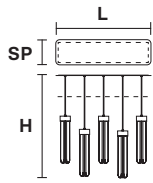

BLAKE S8

Chandelier

TECHNICAL INFORMATION

Ø 53 cm / 20.86"
H 97 cm / 38.18"

LED x 25,2 W CRI>90
 3000 K - 3328 Nominal lm
Dimmable: 0 - 10 V

BLAKE S1

Suspension

TECHNICAL INFORMATION

L 7.8 cm / 3.07"
SP 7.1 cm / 2.79"
H 37 cm / 14.56"

LED x 2,4 W CRI>90
 3000 K - 289 Nominal lm
Dimmable: 0 - 10 V

BLAKE C5 LN 75

CE 

TECHNICAL INFORMATION

L 75 cm / 29.52"
SP 20 cm / 7.87"
H max 160 cm / 62.99"