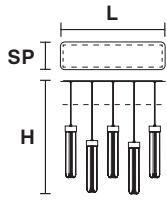

Standard cables for all suspensions

BLAKE S16

Ø 78 cm / 28.74"
H 110 cm / 39.37"

LED x 51,2 W CRI>90
3000 K - 6896 Nominal lm
Dimmable: 1 - 10 V

BLAKE S8

Ø 53 cm / 20.86"
H 97 cm / 38.18"

LED x 25,2 W CRI>90
3000 K - 3328 Nominal lm
Dimmable: 1 - 10 V

BLAKE S1

L 7.8 cm / 3.07"
SP 7.1 cm / 2.79"
H 37 cm / 14.36"

LED x 2,4 W CRI>90
3000 K - 289 Nominal lm
Dimmable: NO

BLAKE C5 LN 75  

L 75 cm / 29.52"
SP 20 cm / 7.87"
H max 160 cm / 62.99"

LED x 13,5 W CRI>90
3000 K - 1605 Nominal lm
Dimmable: 1 - 10 V+DALI+PUSH