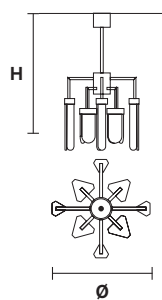

Standard cables for all suspensions

BLAKE S16

Ø 78 cm / 28.74"
H 110 cm / 39.37"

LED x 51,2 W CRI>90
3000 K - 6896 Nominal lm
Dimmable: 1 - 10 V

BLAKE S8

Ø 53 cm / 20.86"
H 97 cm / 38.18"

LED x 25,2 W CRI>90
3000 K - 3328 Nominal lm
Dimmable: 1 - 10 V

BLAKE S1

L 7.8 cm / 3.07"
SP 7.1 cm / 2.79"
H 37 cm / 14.36"

LED x 2,4 W CRI>90
3000 K - 289 Nominal lm
Dimmable: NO

BLAKE C5 LN 75  

L 75 cm / 29.52"
SP 20 cm / 7.87"
H max 160 cm / 62.99"

LED x 13,5 W CRI>90
3000 K - 1605 Nominal lm
Dimmable: 1 - 10 V+DALI+PUSH