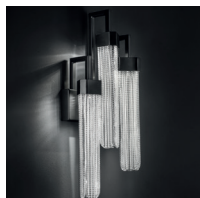

Telaio in metallo verniciato.
Vetri in piastra.
Illuminazione a LED.

Painted metal frame.
Plate glasses.
LED lighting.

Struktur aus lackiertem
Metall.
Glas aus gegossenen
Glasplatten.
LED-Beleuchtung.

Structure en métal peint.
Verre plat.
LED éclairage.

**ОКРАШЕННЫЙ
МЕТАЛЛИЧЕСКИЙ
КАРКАС.
ВЕНЕЦИАНСКОЕ
РЕЛЬЕФНОЕ СТЕКЛО.
СВЕТОДИОД.**

Standard finishings

V91 Nero goffrato
Embossed black

Family

Chandelier

Suspension

Applique

Floor Lamp