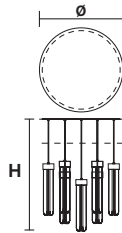

BLAKE C7 RD 60

Ø 60 cm / 23.62"
H max 160 cm / 62.99"

LED x 16,8 W CRI>90
3000 K - 2023 Nominal lm
Dimmable: 1 - 10 V+DALI+PUSH