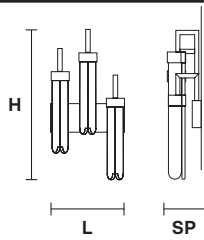

BLAKE C10 RD 80

CE 

TECHNICAL INFORMATION

Ø 80 cm / 31.49"
H max 160 cm / 62.99"

LED x 27W CRI>90
 3000 K - 3210 Nominal lm
Dimmable: 0 - 10 V

BLAKE A3

Applique

TECHNICAL INFORMATION