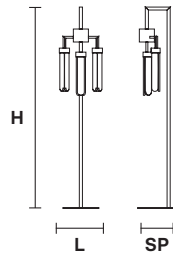

BLAKE C7 RD 60  

Ø 60 cm / 23.62"
H max 160 cm / 62.99"

LED x 16,8 W CRI>90
3000 K - 2023 Nominal lm
Dimmable: 1 - 10 V+DALI+PUSH

BLAKE C10 RD 80  

Ø 80 cm / 31.49"
H max 160 cm / 62.99"

LED x 27 W CRI>90
3000 K - 3210 Nominal lm
Dimmable: 1 - 10 V+DALI+PUSH

BLAKE A3**BLAKE STL3**

L 26 cm / 10.23"
 SP 13.5 cm / 5.31"
 H 60 cm / 23.62"

L 35 cm / 13.77"
 SP 29 cm / 11.41"
 H 170 cm / 66.92"

LED x 8,4 W CRI>90
 3000 K - 1026 Nominal lm
Dimmable: 1 - 10 V + PUSH