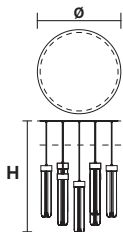

L 7.8 cm / 3.07"
SP 7.1 cm / 2.79"
H 37 cm / 14.56"

LED x 2,4 W CRI>90
 3000 K - 289 Nominal lm
Dimmable: 0 - 10 V

BLAKE C5 LN 75

CE 

TECHNICAL INFORMATION

L 75 cm / 29.52"
SP 20 cm / 7.87"
H max 160 cm / 62.99"

BLAKE C10 LN 175

CE 

TECHNICAL INFORMATION

L 175 cm / 68.89"
SP 20 cm / 7.87"
H max 160 cm / 62.99"

LED x 27W CRI>90
 3000 K - 3210 Nominal lm
Dimmable: 0 - 10 V

BLAKE C5 RD 40

CE 

TECHNICAL INFORMATION

Ø 40 cm / 15.74"
H max 160 cm / 62.99"

LED x 13,5W CRI>90
 3000 K - 1605 Nominal lm
Dimmable: 0 - 10 V

BLAKE C7 RD 60

CE 

TECHNICAL INFORMATION

Ø 60 cm / 23.62"
H max 160 cm / 62.99"

LED x 16,8W CRI>90
 3000 K - 2023 Nominal lm
Dimmable: 0 - 10 V

BLAKE C10 RD 80

CE 

TECHNICAL INFORMATION

Ø 80 cm / 31.49"
H max 160 cm / 62.99"

LED x 27W CRI>90
 3000 K - 3210 Nominal lm
Dimmable: 0 - 10 V

BLAKE A3

Applique

TECHNICAL INFORMATION