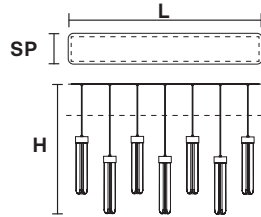

BLAKE C7 LN 125

L 125 cm / 49.21"
SP 20 cm / 7.87"
H max 160 cm / 62.99"

LED x 16,8 W CRI>90
3000 K - 2023 Nominal lm
Dimmable: 1 - 10 V+DALI+PUSH