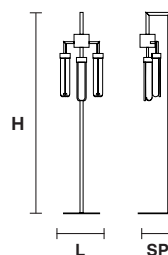

Telaio in metallo verniciato.
Vetri in piastra.
Illuminazione LED.

Painted metal frame.
Plate glasses.
LED lighting.

Struktur aus lackiertem Metall.
Glas aus gegossenen Glasplatten.
LED-Beleuchtung.

Structure en métal peint.
Verre plat.
LED éclairage.

**Окрашенный
металлический каркас.
Венецианское рельефное
стекло.
Светодиод-камчатным
узором.**

H 60 cm / 23.62"
L 26 cm / 10.23"
SP 13.5 cm / 5.31"

LED x 8,4W CRI>80
3000 K - 1033 lm
Dimmable: 1 - 10 V + PUSH

H 170 cm / 66.92"
L 35 cm / 13.77"
SP 29 cm / 11.41"

LED x 8,4W CRI>80
3000 K - 1033 lm
Dimmable: OWN BUTTON

V91
Embossed black