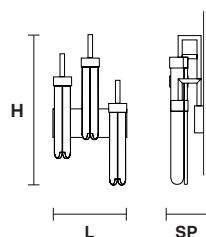

Telaio in metallo verniciato.
Vetri in piastra.
Illuminazione LED.

Painted metal frame.
Plate glasses.
LED lighting.

Struktur aus lackiertem Metall.
Glas aus gegossenen Glasplatten.
LED-Beleuchtung.

Structure en métal peint.
Verre plat.
LED éclairage.

**Окрашенный
металлический каркас.
Венецианское рельефное
стекло.
Светодиод-камчатным
узором.**

H 60 cm / 23.62"
L 26 cm / 10.23"
SP 13.5 cm / 5.31"

LED x 8,4W CRI>80
3000 K - 1033 lm
Dimmable: 1 - 10 V + PUSH

H 170 cm / 66.92"
L 35 cm / 13.77"
SP 29 cm / 11.41"

LED x 8,4W CRI>80
3000 K - 1033 lm
Dimmable: OWN BUTTON

V91
Embossed black