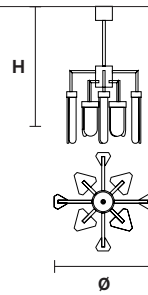

BLAKE

Chandelier / Suspension

MASIERO

Design by: m_p studio

BLAKE S16

CE

H 110 cm / 39.37"
Ø 78 cm / 28.74"

LED x 49,6W CRI>80
3000 K - 6835 lm
Dimmable: 1 - 10 V

BLAKE S8

CE

H 97 cm / 38.18"
Ø 53 cm / 20.86"

LED x 24W CRI>80
3000 K - 3310 lm
Dimmable: 1 - 10 V

BLAKE S1

CE

H 37 cm / 14.36"
L 7.8 cm / 3.07"
SP 7.1 cm / 2.79"

LED x 2,4 W CRI>80
3000 K - 295 lm
Dimmable: NO

**Окрашенный
металлический каркас.
Венецианское рельефное
стекло.
Светодиод-камчатным
узором.**

BLAKE S10

CE

LED x 27W CRI>80
3000 K - 3321 lm
Dimmable: 1 - 10 V + PUSH + DALI

V91
Embossed black