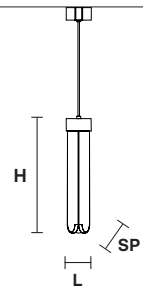

BLAKE

Chandelier / Suspension

MASIERO

Design by: m_p studio

BLAKE S16

CE

H 110 cm / 39.37"
Ø 78 cm / 28.74"

LED x 49,6W CRI>80
3000 K - 6835 lm
Dimmable: 1 - 10 V

BLAKE S8

CE

H 97 cm / 38.18"
Ø 53 cm / 20.86"

LED x 24W CRI>80
3000 K - 3310 lm
Dimmable: 1 - 10 V

BLAKE S1

CE

H 37 cm / 14.36"
L 7.8 cm / 3.07"
SP 7.1 cm / 2.79"

LED x 2,4 W CRI>80
3000 K - 295 lm
Dimmable: NO

Telaio in metallo verniciato.
Vetri in piastra.
Illuminazione LED.

Painted metal frame.
Plate glasses.
LED lighting.

Struktur aus lackiertem Metall.
Glas aus gegossenen Glasplatten.
LED-Beleuchtung.

Structure en métal peint.
Verre plat.
LED éclairage.

**Окрашенный
металлический каркас.
Венецианское рельефное
стекло.
Светодиод-камчатным
узором.**

BLAKE S10

CE

LED x 27W CRI>80
3000 K - 3321 lm
Dimmable: 1 - 10 V + PUSH + DALI

V91
Embossed black