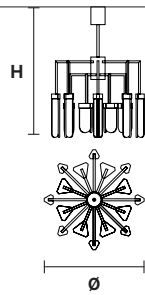

BLAKE

Chandelier / Suspension

MASIERO

Design by: m_p studio

BLAKE S16

CE

H 110 cm / 39.37"
Ø 78 cm / 28.74"

LED x 49,6W CRI>80
3000 K - 6835 lm
Dimmable: 1 - 10 V

BLAKE S8

CE

H 97 cm / 38.18"
Ø 53 cm / 20.86"

LED x 24W CRI>80
3000 K - 3310 lm
Dimmable: 1 - 10 V

BLAKE S1

CE

H 37 cm / 14.36"
L 7.8 cm / 3.07"
SP 7.1 cm / 2.79"

LED x 2,4 W CRI>80
3000 K - 295 lm
Dimmable: NO

**Окрашенный
металлический каркас.
Венецианское рельефное
стекло.
Светодиод-камчатным
узором.**

BLAKE S10

CE

LED x 27W CRI>80
3000 K - 3321 lm
Dimmable: 1 - 10 V + PUSH + DALI

V91
Embossed black