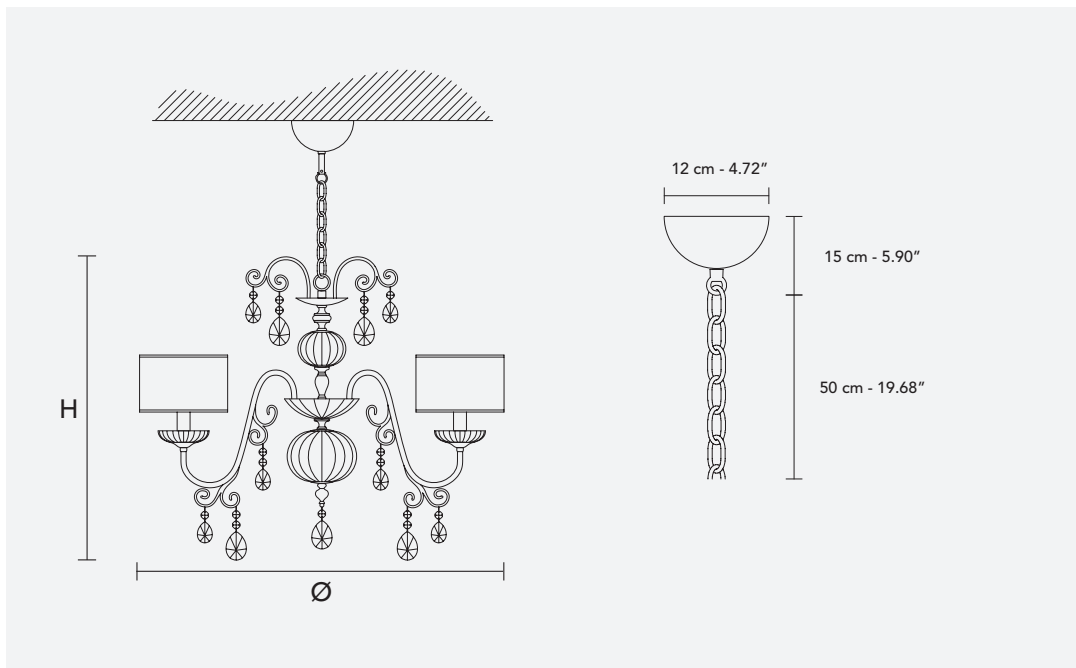

ANTIKA 5

Design by: Studio Stile Masiero

MASIERO

Telaio in metallo e ottone decorato con vetri soffiati.
Paralumi in tessuto di raso.

Iron and brass frame decorated with hand-blown glass.
Satin lampshades.

Rahmen aus Eisen und Messing ist von Hand geblasenem Glas verziert.
Lampenschirme aus satin.

Structure en fer et laiton décoré avec de verres soufflés à la main.
Abat-jours en satin.

Каркас из металла и латуни, украшен стеклом ручной работы. Абажуры из атласной ткани.

H 62 cm / 24.40"
Ø 70 cm / 27.60"

5×E14×40 W max
USA 5×E12×40 W max
(not included)

Paralumi/shade SAT/17/WH

P16

P17