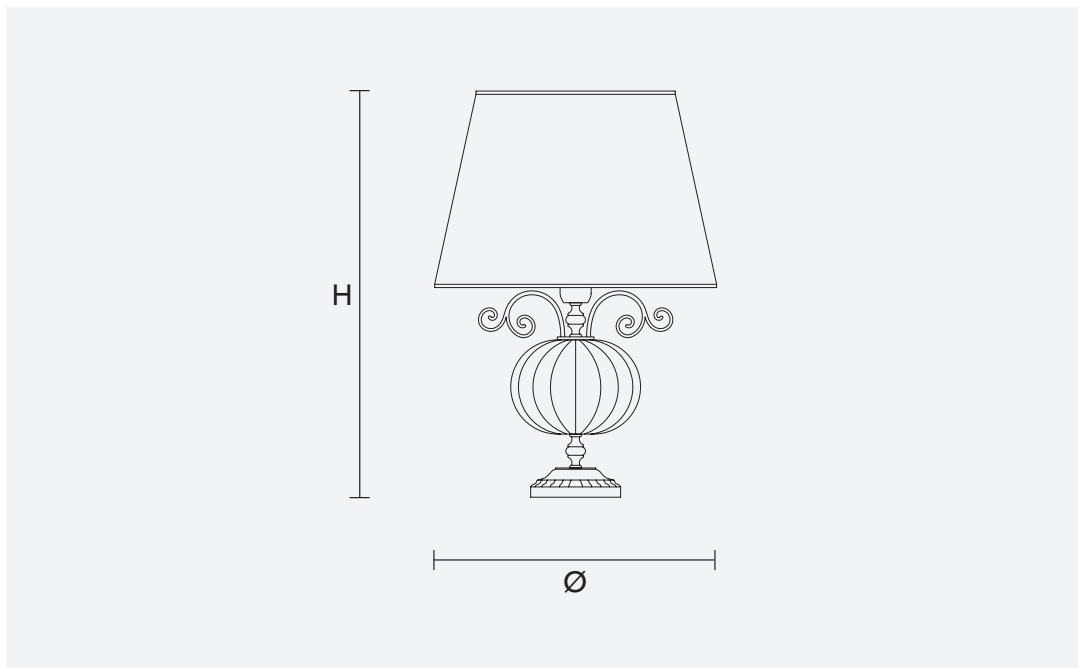

ANTIKA TL1 G

Design by: Studio Stile Masiero

MASIERO

Telaio in metallo e ottone decorato con vetri soffiati.
Paralumi in tessuto di raso.

Iron and brass frame decorated with hand-blown glass.
Satin lampshades.

Rahmen aus Eisen und Messing ist von Hand geblasenem Glas verziert.
Lampenschirme aus satin.

Structure en fer et laiton décoré avec de verres soufflés à la main.
Abat-jours en satin.

Каркас из металла и латуни, украшен стеклом ручной работы. Абажуры из атласной ткани.

CE 

H 60 cm / 23.60"
Ø 40 cm / 15.80"

 1×E27×60 W max
USA 1×E26×60 W max
(not included)

Paralumi/shade SAT/40/WH

P16

P17