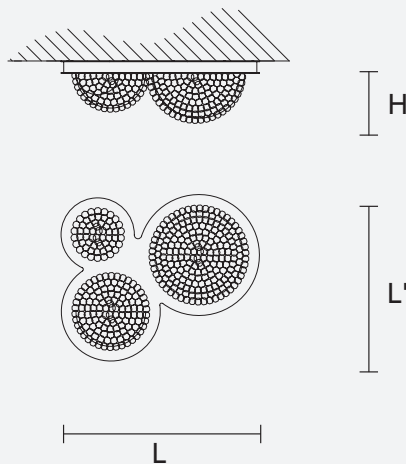

Structure en metal verni, pampilles en cristal transparent, éclairage LED.

Окрашенный металлический каркас, подвесы из прозрачного хрусталя, светодиодное освещение.

H 15 cm / 5.9"  
L 60 cm / 23.62"  
L' 45 cm / 17.71"

**DOWN** LED x 34,1 W CRI>80  
3000 K - 4360 lm

**Not dimmable**

WH-M