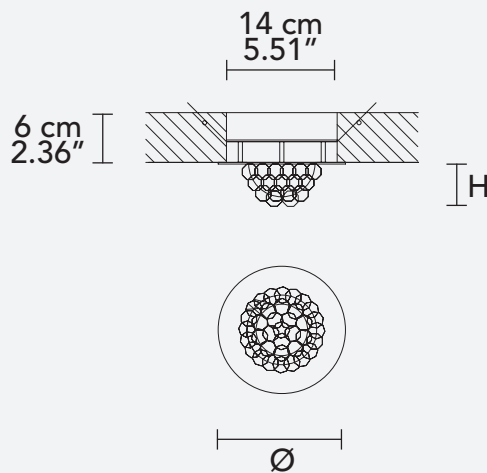

BOOL SPOT

Design by: Studio Stile Masiero

MASIERO

Struttura in metallo verniciato, pendagli in cristallo trasparente, illuminazione LED.

Painted metal frame, transparent cut crystal pendants, LED lighting.

Struktur aus lackiertem Metall, Behang aus transparentem Kristall, LED-Leuchtsystem.

Structure en metal verni, pampilles en cristal transparent, éclairage LED.

Окрашенный металлический каркас, подвесы из прозрачного хрустала, светодиодное освещение.

H 5 cm / 1.97"
Ø 16 cm / 4.72"

DOWN LED x 3 W CRI>80
3000 K - 450 lm

Not dimmable

WH-M