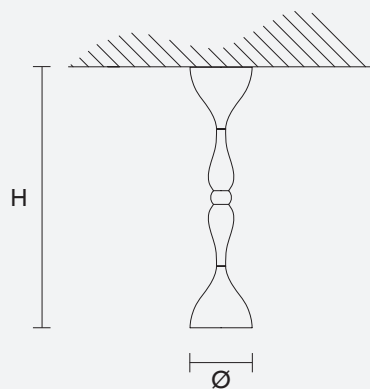

GRP-S

LBZ-S

PKC-S

WH-S

BEI-M

BRO-M

CLA-M

CON-M