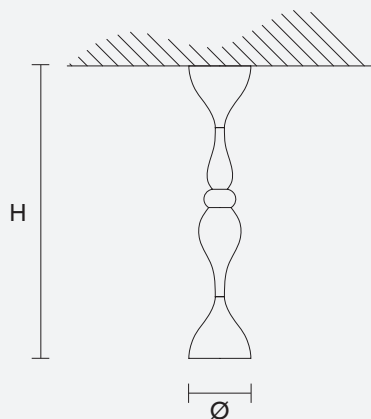

Modular Installation, available in 3 versions: suspension, ceiling or decoration without light. Turned wood frame, metal diffuser, LED bulb.

Modulare Installation, erhältlich in 3 Versionen: Aufhängung, Deckenbefestigung oder Dekoration ohne Lampen. Abgerundeter Holzrahmen, Metall-Diffusor, LED Lampen.

H 65 cm / 25.59"
Ø 16 cm / 6.29"

DOWN LED x 10 W CRI>80
3000 K - 1200 lm
Dimmable: TRIAC

USA 1xE12x40 W max
(not included)

GRP-S

LBZ-S

PKC-S

WH-S

BEI-M