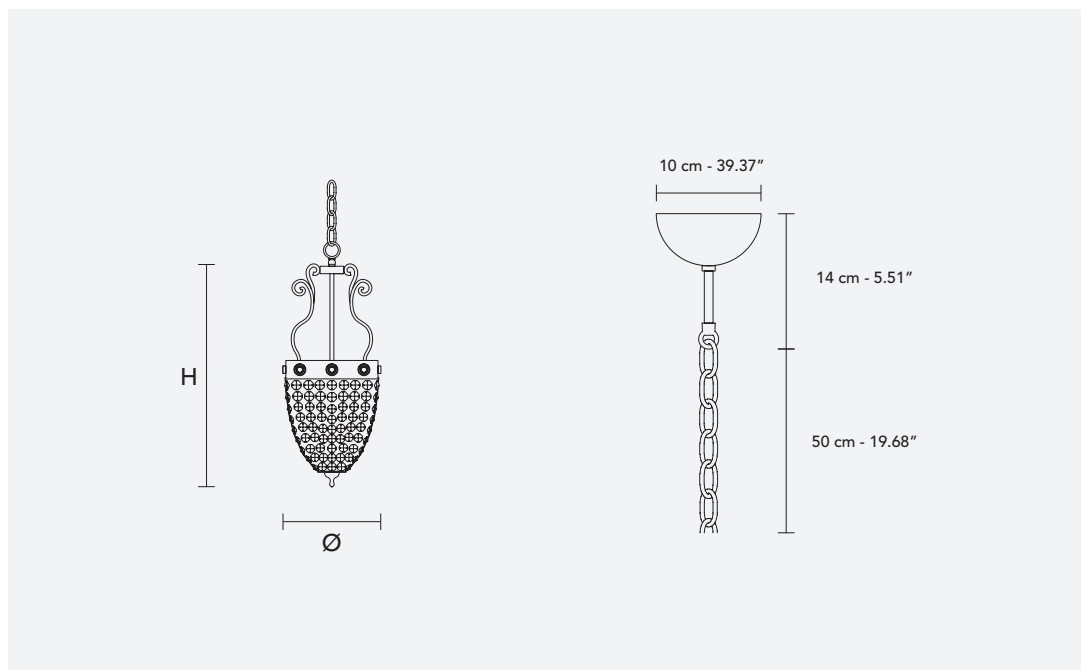

ELEGANTIA 1

Design by: Studio Stile Masiero

MASIERO

Ceste di cristallo raccolgono strutture metalliche in preziose finiture galvaniche oro e cromo..

Crystal baskets that collect the metal frames with precious gold and chromium galvanized finishing..

Kristallglaskörbe nehmen Metallstrukturen in kostbaren gold- und chromfarben galvanisierten Ausführungen auf.

Des paniers de cristal recueillent des structures métalliques avec de précieuses finitions galvaniques or et chrome..

Корзина из хрустальных подвесок сочетается с металлическим каркасом с драгоценной гальванической отделкой из золота и хрома.

CE 

H 55 cm / 21.70"
Ø 20 cm / 7.90"

 1x E27x60 W
USA 1x E26x60 W

G04+G06

G04

G06