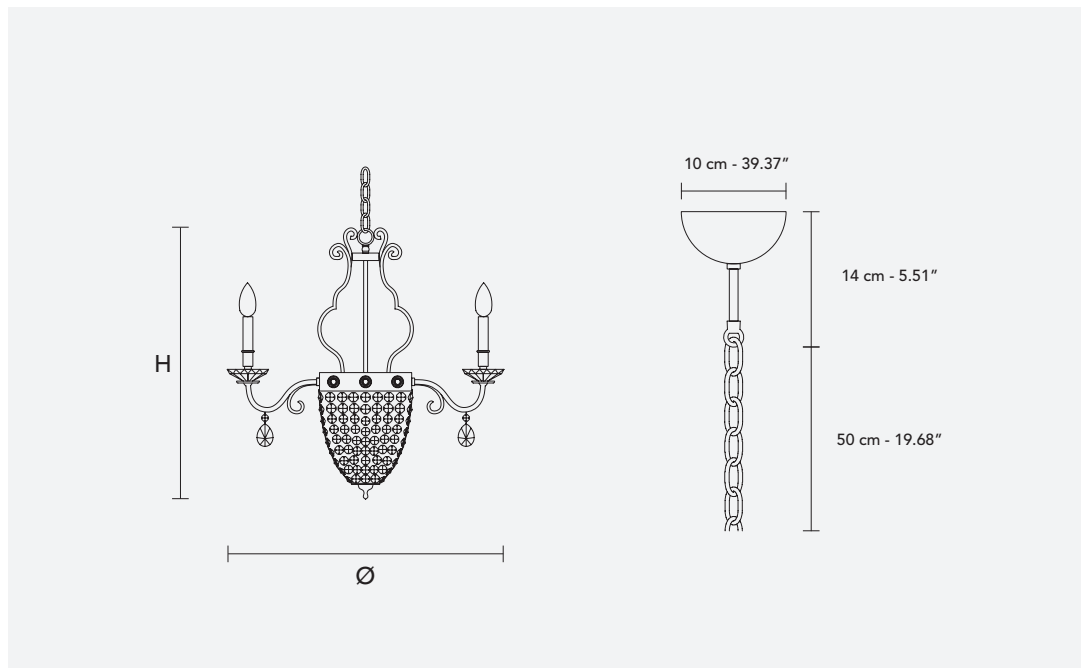

ELEGANTIA 3+1

Design by: Studio Stile Masiero

MASIERO

Ceste di cristallo raccolgono strutture metalliche in preziose finiture galvaniche oro e cromo..

Crystal baskets that collect the metal frames with precious gold and chromium galvanized finishing..

Kristallglaskörbe nehmen Metallstrukturen in kostbaren gold- und chromfarbenen galvanisierten Ausführungen auf.

Des paniers de cristal recueillent des structures métalliques avec de précieuses finitions galvaniques or et chrome..

Корзина из хрустальных подвесок сочетается с металлическим каркасом с драгоценной гальванической отделкой из золота и хрома.

H 60 cm / 23.70"
Ø 45 cm / 17.80"

3×E14×40 W
1×E27×60 W

USA 3×E12×40 W
1×E26×60 W