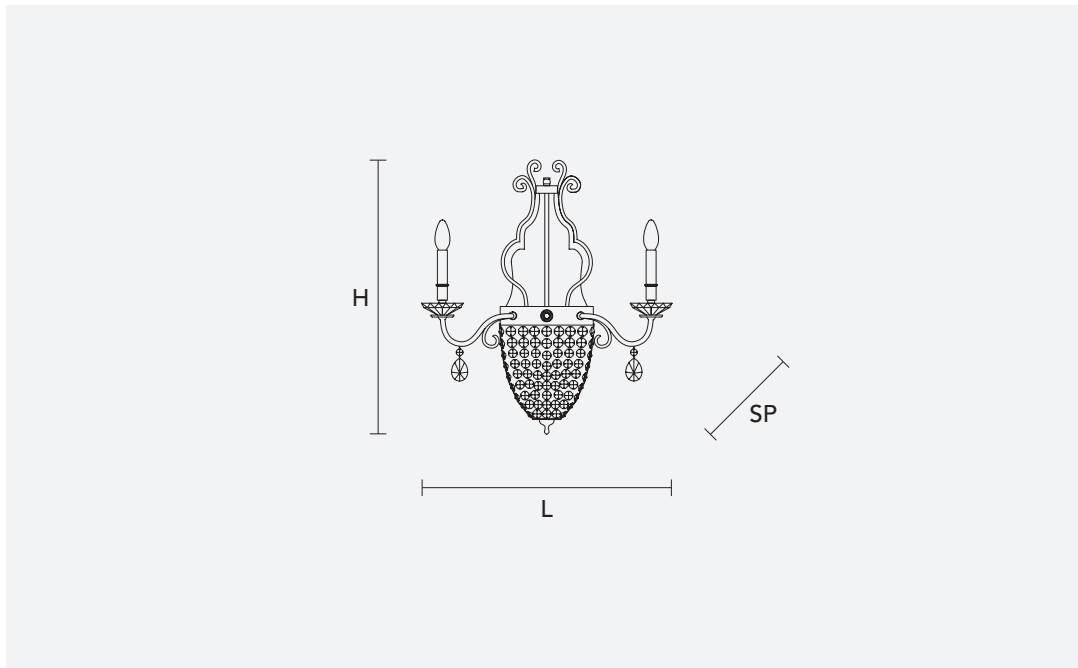

ELEGANTIA A2+1

Design by: Studio Stile Masiero

MASIERO

Ceste di cristallo raccolgono strutture metalliche in preziose finiture galvaniche oro e cromo..

Crystal baskets that collect the metal frames with precious gold and chromium galvanized finishing..

Корзина из хрустальных подвесок сочетается с металлическим каркасом с драгоценной гальванической отделкой из золота и хрома.

CE 

H 60 cm / 23.70"

Ø 38 cm / 15.00"

SP 20 cm / 7.90"

 3×E14×40 W

USA 3×E12×40 W

G04+G06

G04

G06

G03+G05

G03

G05