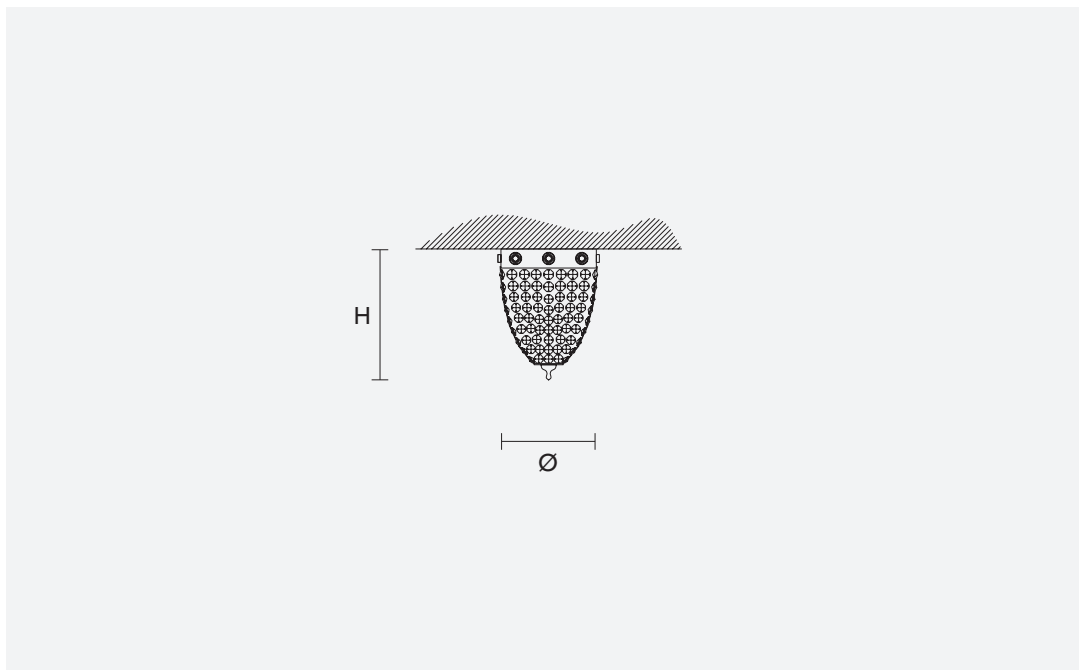

Корзина из хрустальных подвесок сочетается с металлическим каркасом с драгоценной гальванической отделкой из золота и хрома.

CE 

H 25 cm / 9.90"  
Ø 20 cm / 7.90"

 1×E27×60 W  
USA 1×E26×60 W

G04+G06

G04

G06