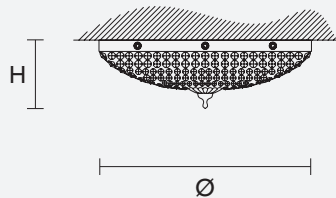

Kristallglaskörbe nehmen Metallstrukturen in kostbaren gold- und chromfarben galvanisierten Ausführungen auf.

Des paniers de cristal recueillent des structures métalliques avec de précieuses finitions galvaniques or et chrome..

Корзина из хрустальных подвесок сочетается с металлическим каркасом с драгоценной гальванической отделкой из золота и хрома.

H 20 cm / 7.90"  
Ø 40 cm / 15.80"

3×E27×60 W  
USA 3×E26×60 W

G04+G06

G03+G05

G04