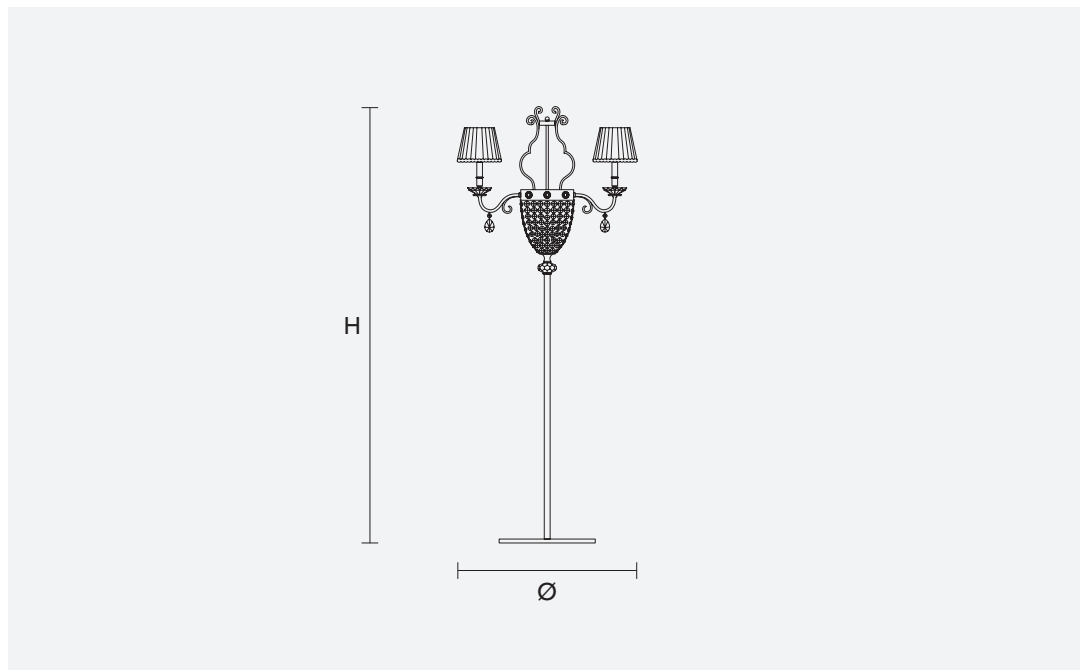

ELEGANTIA STL3

Design by: Studio Stile Masiero

MASIERO

Ceste di cristallo raccolgono strutture metalliche in preziose finiture galvaniche oro e cromo..

Crystal baskets that collect the metal frames with precious gold and chromium galvanized finishing..

Kristallglaskörbe nehmen Metallstrukturen in kostbaren gold- und chromfarbenen galvanisierten Ausführungen auf.

Des paniers de cristal recueillent des structures métalliques avec de précieuses finitions galvaniques or et chrome..

Корзина из хрустальных подвесок сочетается с металлическим каркасом с драгоценной гальванической отделкой из золота и хрома.

CE 

H 180 cm / 70.90"
Ø 45 cm / 17.80"

 3×E14×40 W
USA 3×E12×40 W

Paralumi/Shade PON-BD/16/WH
Paralumi/Shade PON-BD/16/IV