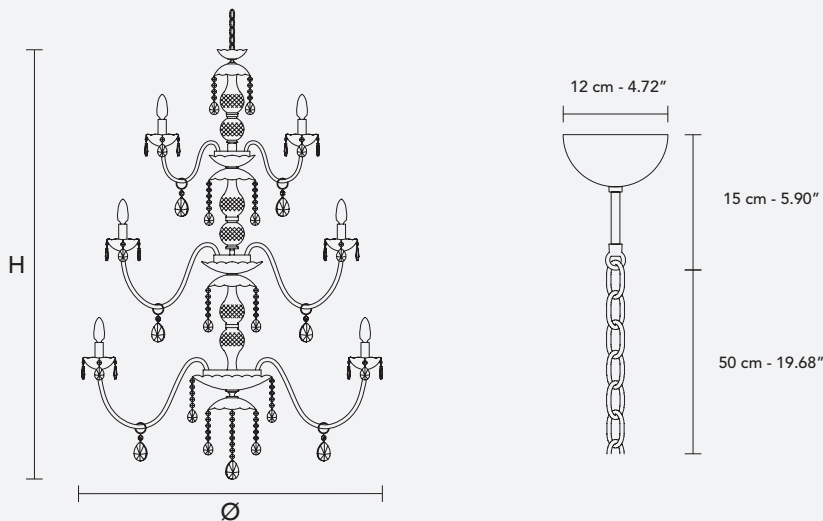

MILORD 10+10+5

Design by: Studio Stile Masiero

MASIERO

La struttura a braccia di vetro, è decorata da pendagli in cristallo.

Solid coloured or transparent crystal pendants enrich coloured glass arm frames.

Struktur aus Glasarmen, mit Kristallpendel.

La structure à branches en verre est décorée par des pendeloques en cristal.

Каркас со стеклянными рожками, украшен хрустальными подвесами.

H 150 cm / 58.50"
Ø 105 cm / 40.95"

25×E14×40 W max
USA 25×E12×40 W max
(not included)

Paralumi/shades ORGANZA
INCLUSI/INCLUDED