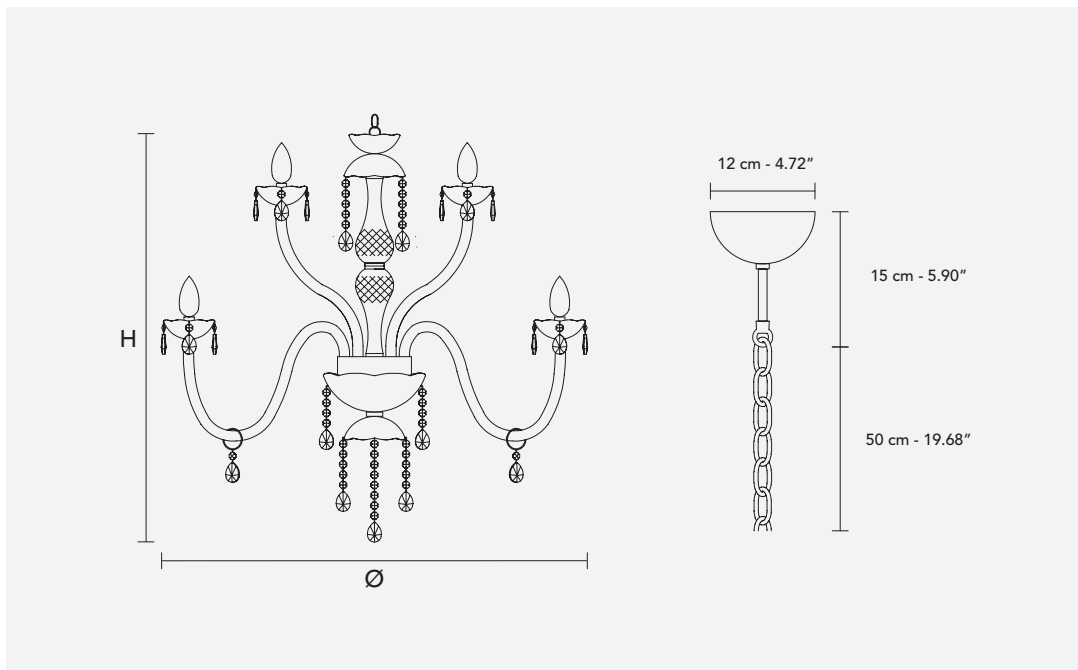

MILORD 10+5

Design by: Studio Stile Masiero

MASIERO

La struttura a braccia di vetro, è decorata da pendagli in cristallo.

Solid coloured or transparent crystal pendants enrich coloured glass arm frames.

Struktur aus Glasarmen, mit Kristallpendel.

La structure à branches en verre est décorée par des pendeloques en cristal.

Каркас со стеклянными рожками, украшен хрустальными подвесами.

H 85 cm / 33.15"
Ø 100 cm / 39.00"

15×E14×40 W max
USA 15×E12×40 W max
(not included)

Paralumi/shades ORGANZA
INCLUSI/INCLUDED