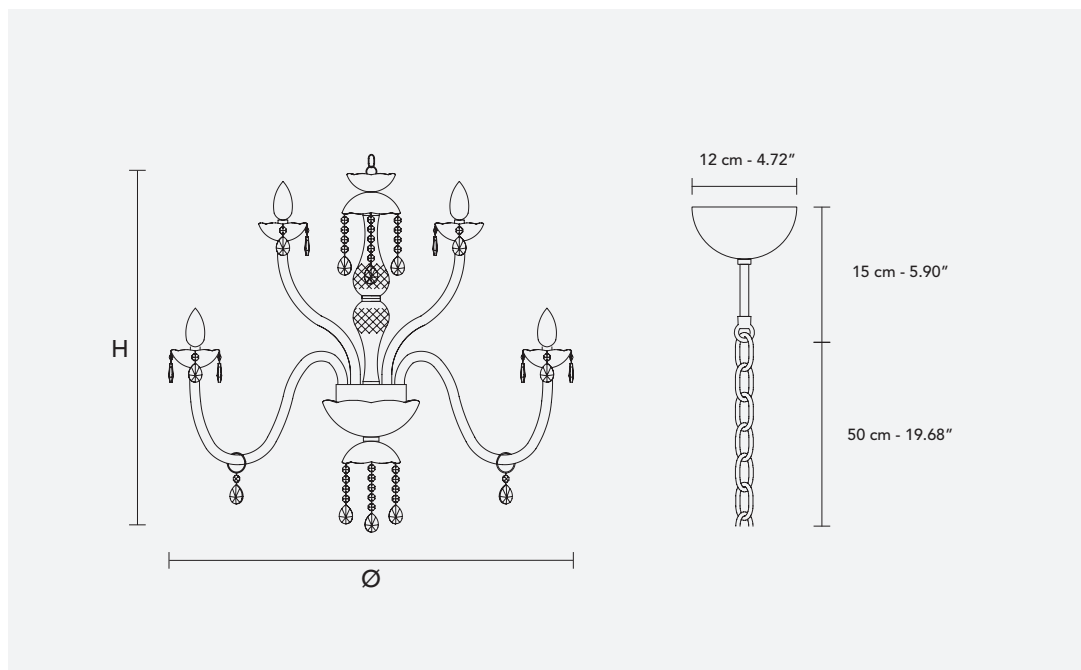

MILORD 8+4

Design by: Studio Stile Masiero

MASIERO

La struttura a braccia di vetro, è decorata da pendagli in cristallo.

Solid coloured or transparent crystal pendants enrich coloured glass arm frames.

Struktur aus Glasarmen, mit Kristallpendel.

La structure à branches en verre est décorée par des pendeloques en cristal.

Каркас со стеклянными рожками, украшен хрустальными подвесами.

CE UL*

H 80 cm / 31.20"
Ø 90 cm / 35.10"

12×E14×40 W max
USA 12×E12×40 W max
(not included)

Paralumi/shades ORGANZA
INCLUSI/INCLUDED