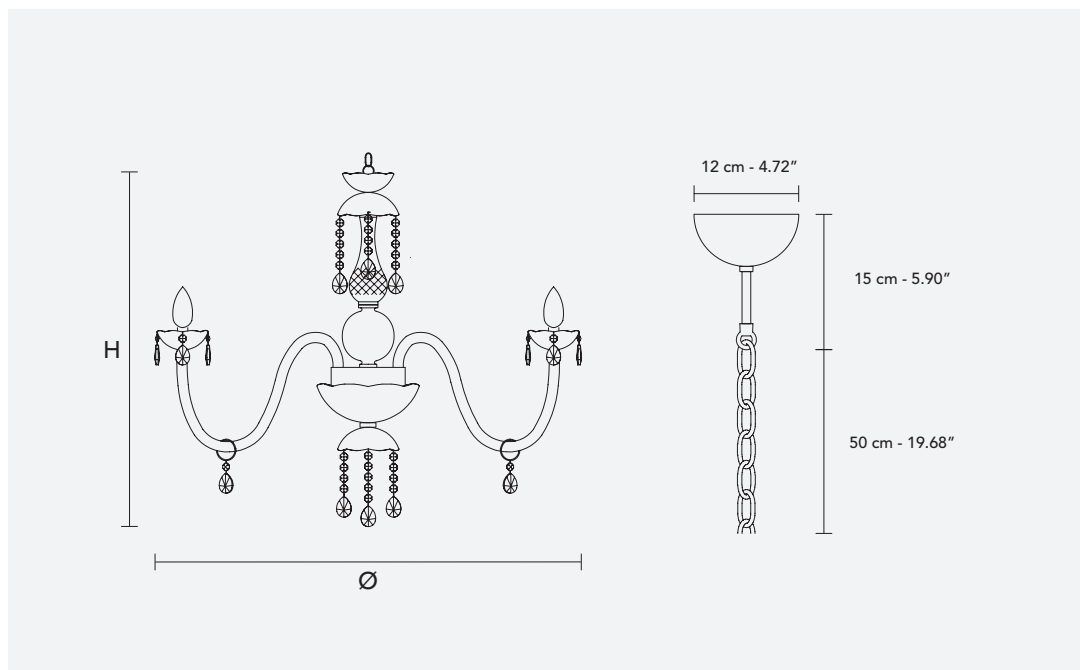

La struttura a braccia di vetro, è decorata da pendagli in cristallo.

Solid coloured or transparent crystal pendants enrich coloured glass arm frames.

Struktur aus Glasarmen, mit Kristallpendel.

La structure à branches en verre est décorée par des pendeloques en cristal.

Каркас со стеклянными рожками, украшен хрустальными подвесами.

CE

H 65 cm / 23.35"

Ø 90 cm / 35.10"

8×E14×40 W max

USA 8×E12×40 W max
(not included)

Paralumi/shades ORGANZA
INCLUSI/INCLUDED