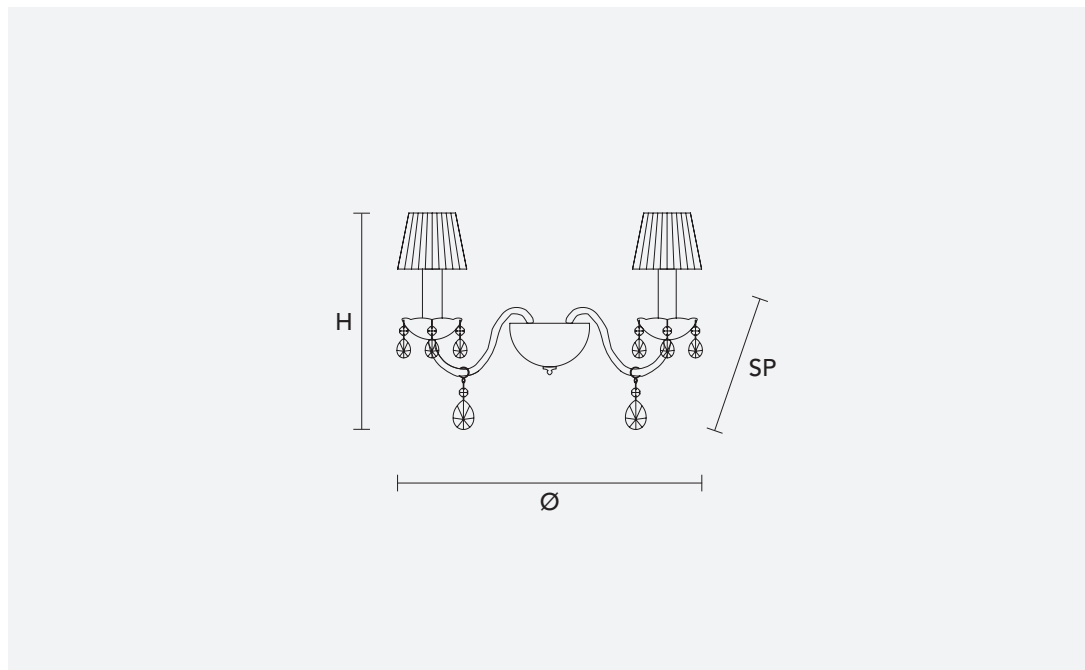

MILORD A2

Design by: Studio Stile Masiero

MASIERO

La struttura a braccia di vetro, è decorata da pendagli in cristallo.

Solid coloured or transparent crystal pendants enrich coloured glass arm frames.

Struktur aus Glasarmen, mit Kristallpendel.

La structure à branches en verre est décorée par des pendeloques en cristal.

Каркас со стеклянными рожками, украшен хрустальными подвесами.

H 40 cm / 15.60"
L 40 cm / 15.60"
SP 25 cm / 9.75"

2×E14×40 W max
USA 2×E12×40 W max
(not included)

Paralumi/shades ORGANZA
INCLUSI/INCLUDED