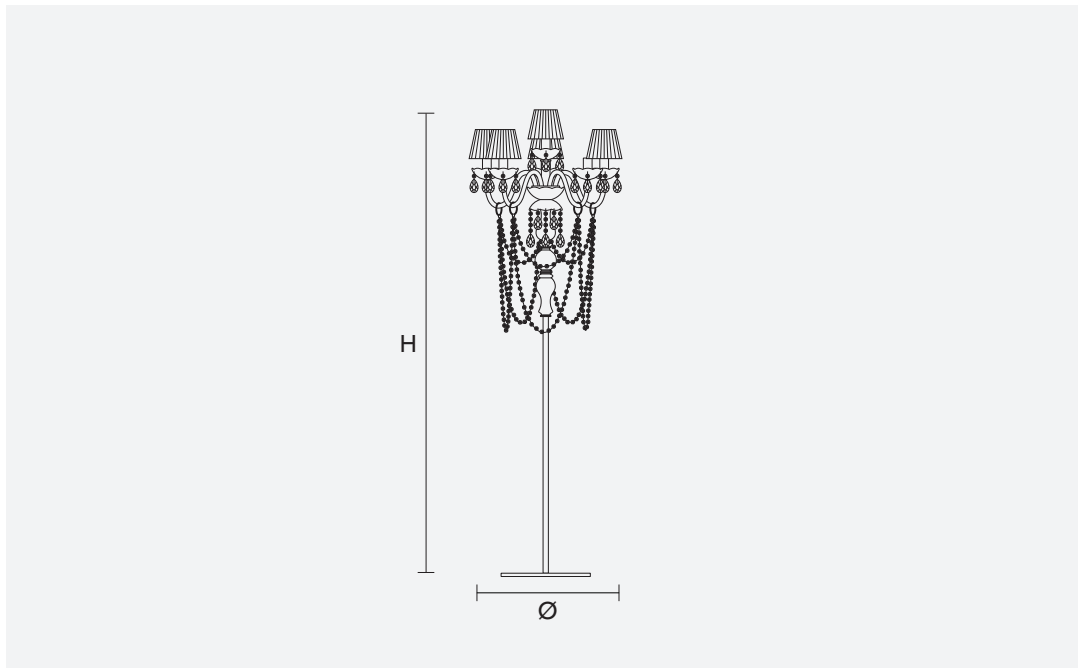

MILORD STL5+1

Design by: Studio Stile Masiero

MASIERO

La struttura a braccia di vetro, è decorata da pendagli in cristallo.

Solid coloured or transparent crystal pendants enrich coloured glass arm frames.

Struktur aus Glasarmen, mit Kristallpendel.

La structure à branches en verre est décorée par des pendeloques en cristal.

Каркас со стеклянными рожками, украшен хрустальными подвесами.

CE UL*

H 180 cm / 70.20"
Ø 60 cm / 23.40"

6×E14×40 W max
USA 6×E12×40 W max
(not included)

Paralumi/shades ORGANZA
INCLUSI/INCLUDED

Transparent Glass

White Glass

Red Glass

Black Glass