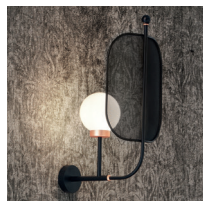

Struttura in metallo verniciato, diffusore in vetro triplex di Murano bianco.

Painted metal frame, white Murano triplex glass diffuser.

Gestell aus lackiertem Metall, Diffusor aus weissem Triplexglas.

Structure en métal peint. Diffuseur en verre triplex blanc de Murano.

V98 Bianco goffrato
Embossed white

Family

Suspension

Applique

Table lamp

Floor lamp

Standard cables for all suspensions

H 150 cm / 59.05"

Painted metal frame, white Murano triplex glass diffuser.

Gestell aus lackiertem Metall, Diffusor aus weissem Triplexglas.

Structure en métal peint. Diffuseur en verre triplex blanc de Murano.

СТРУКТУРА ИЗ ОКРАШЕННОГО МЕТАЛЛА, РАССЕИВАТЕЛЬ СВЕТА ИЗ МУРАНСКОГО СТЕКЛА ТРИПЛЕКС БЕЛОГО ЦВЕТА.