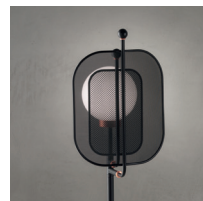

Struttura in metallo verniciato, diffusore in vetro triplex di Murano bianco.

Painted metal frame, white Murano triplex glass diffuser.

Gestell aus lackiertem Metall, Diffusor aus weissem Triplexglas.

Structure en métal peint. Diffuseur en verre triplex blanc de Murano.

Painted metal frame, white Murano triplex glass diffuser.

Gestell aus lackiertem Metall, Diffusor aus weissem Triplexglas.

Structure en métal peint. Diffuseur en verre triplex blanc de Murano.

СТРУКТУРА ИЗ ОКРАШЕННОГО МЕТАЛЛА, РАССЕИВАТЕЛЬ СВЕТА ИЗ МУРАНСКОГО СТЕКЛА ТРИПЛЕКС БЕЛОГО ЦВЕТА.

Applique

Table lamp

Floor lamp

Standard cables for all suspensions

PAPILIO S6

Suspension

TECHNICAL INFORMATION

Ø 135 cm / 53.14"
H 86 cm / 33.85"