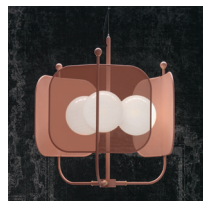

Struttura in metallo verniciato, diffusore in vetro triplex di Murano bianco.

Painted metal frame, white Murano triplex glass diffuser.

Gestell aus lackiertem Metall, Diffusor aus weissem Triplexglas.

Structure en métal peint. Diffuseur en verre triplex blanc de Murano.

Painted metal frame, white Murano triplex glass diffuser.

Gestell aus lackiertem Metall, Diffusor aus weissem Triplexglas.

Structure en métal peint. Diffuseur en verre triplex blanc de Murano.

СТРУКТУРА ИЗ ОКРАШЕННОГО МЕТАЛЛА, РАССЕИВАТЕЛЬ СВЕТА ИЗ МУРАНСКОГО СТЕКЛА ТРИПЛЕКС БЕЛОГО ЦВЕТА.

Finishings

V34 Rosa antico
Antique pink

V91 Nero Goffrato
Embossed black

V64 Verde Bosco
Forest green

V33 Rosso Vinaccia
Burgundy

V98 Bianco goffrato
Embossed white

Family

Suspension

Applique

Table lamp

Floor lamp

Standard cables for all suspensions

PAPILIO S6

Suspension

TECHNICAL INFORMATION

Ø 135 cm / 53.14"
H 86 cm / 33.85"