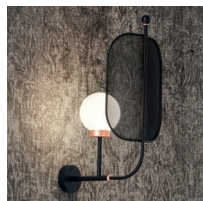

Struttura in metallo verniciato, diffusore in vetro triplex di Murano bianco.

Painted metal frame, white Murano triplex glass diffuser.

Gestell aus lackiertem Metall, Diffusor aus weissem Triplexglas.

Structure en métal peint. Diffuseur en verre triplex blanc de Murano.

Painted metal frame, white Murano triplex glass diffuser.

Gestell aus lackiertem Metall, Diffusor aus weissem Triplexglas.

Structure en métal peint. Diffuseur en verre triplex blanc de Murano.

СТРУКТУРА ИЗ ОКРАШЕННОГО МЕТАЛЛА, РАССЕИВАТЕЛЬ СВЕТА ИЗ МУРАНСКОГО СТЕКЛА ТРИПЛЕКС БЕЛОГО ЦВЕТА.

Applique

Table lamp

Floor lamp

Standard cables for all suspensions

PAPILIO S6

Suspension

TECHNICAL INFORMATION

Ø 135 cm / 53.14"
H 86 cm / 33.85"