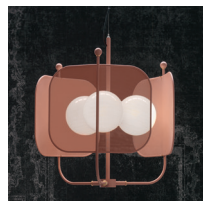

Struttura in metallo verniciato, diffusore in vetro triplex di Murano bianco.

Painted metal frame, white Murano triplex glass diffuser.

Gestell aus lackiertem Metall, Diffusor aus weissem Triplexglas.

Structure en métal peint. Diffuseur en verre triplex blanc de Murano.

СТРУКТУРА ИЗ ОКРАШЕННОГО МЕТАЛЛА, РАССЕЙВАТЕЛЬ СВЕТА ИЗ МУРАНСКОГО СТЕКЛА ТРИПЛЕКС БЕЛОГО ЦВЕТА.

Finishings

V34 Rosa antico
Antique pink

V91 Nero Goffrato
Embossed black

V64 Verde Bosco
Forest green

V33 Rosso Vinaccia
Burgundy

V98 Bianco goffrato
Embossed white

Family

Suspension

Applique

Table lamp

Floor lamp

Standard cables for all suspensions

H 150 cm / 59.05"

Painted metal frame, white Murano triplex glass diffuser.

Gestell aus lackiertem Metall, Diffusor aus weissem Triplexglas.

Structure en métal peint. Diffuseur en verre triplex blanc de Murano.

СТРУКТУРА ИЗ ОКРАШЕННОГО МЕТАЛЛА, РАССЕИВАТЕЛЬ СВЕТА ИЗ МУРАНСКОГО СТЕКЛА ТРИПЛЕКС БЕЛОГО ЦВЕТА.