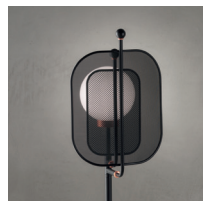

Struttura in metallo verniciato, diffusore in vetro triplex di Murano bianco.

Painted metal frame, white Murano triplex glass diffuser.

Gestell aus lackiertem Metall, Diffusor aus weissem Triplexglas.

Structure en métal peint. Diffuseur en verre triplex blanc de Murano.

V98 Bianco goffrato
Embossed white

Family

Suspension

Applique

Table lamp

Floor lamp

Standard cables for all suspensions

H 150 cm / 59.05"

Painted metal frame, white Murano triplex glass diffuser.

Gestell aus lackiertem Metall, Diffusor aus weissem Triplexglas.

Structure en métal peint. Diffuseur en verre triplex blanc de Murano.

СТРУКТУРА ИЗ ОКРАШЕННОГО МЕТАЛЛА, РАССЕИВАТЕЛЬ СВЕТА ИЗ МУРАНСКОГО СТЕКЛА ТРИПЛЕКС БЕЛОГО ЦВЕТА.