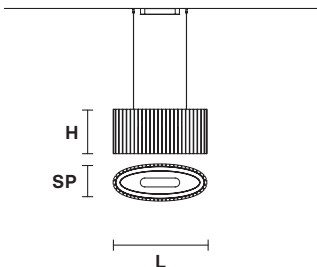

Ø 40 cm / 15.74"  
H 50 cm / 19.68"

LED x 21 W CRI>95,  
3000K - 1890 Nominal lm  
**Dimmable: 0 - 10 V**

**VEGAS S RD 60DB**

Ø 60 cm / 23.62"  
H 50 cm / 19.68"

LED x 37,5 W CRI>95,  
3000K - 3348 Nominal lm  
**Dimmable: 0 - 10 V**

**VEGAS S OV85**

L 85 cm / 33.46"  
SP 34 cm / 13.38"  
H 40 cm / 15.74"

LED x 37,5 W CRI>95,  
3000K - 3348 Nominal lm  
**Dimmable: 0 - 10 V**

**VEGAS S OV120**

L 120 cm / 47.24"  
SP 48 cm / 18.89"  
H 40 cm / 15.74"