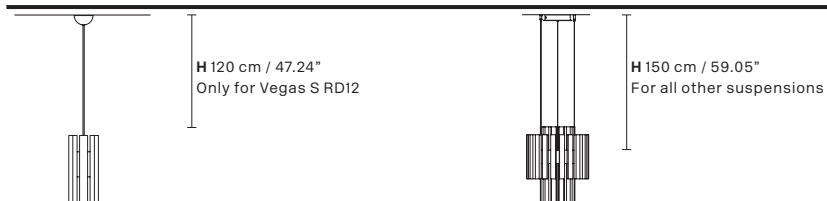

Struttura in metallo con diffusore in listelli di vetro effetto roccia.
Illuminazione a LED.

Metal frame with diffuser in strips of rock looking glass.
LED lighting.

Gestell aus Metall mit Diffusor aus Glasleisten, Gestein Aussehend.
LED-Beleuchtung.

Structure en métal peint avec diffuseur en bandes de verre effet roche.
Éclairage à LED.

МЕТАЛЛИЧЕСКИЙ КАРКАС С РАССЕЙВАТЕЛЕМ ИЗ СТЕКЛА С ЭФФЕКТОМ ГОРНОГО ХРУСТАЛЯ. СВЕТОДИОДНОЕ ОСВЕЩЕНИЕ.

Finishings

Family

Suspension

Applique

Table lamp

Standard cables for all suspensions