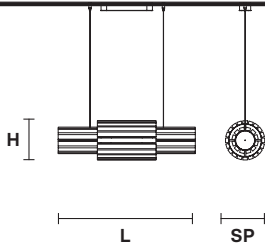

VEGAS BIL 90

Suspension

TECHNICAL INFORMATIONS
L 94 cm / 37.00"
SP 27 cm / 10.62"
H 27 cm / 10.62"

LED x 41 W CRI>95
3000 K - 3672 Nominal lm
Dimmable: 0 - 10 V