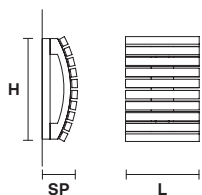

## TECHNICAL INFORMATION

Ø 80 cm / 31.49"  
 H max 150 cm / 59.05"

LED x 37,8W CRI>90  
 3000 K - 4816 Nominal lm  
 Dimmable: 0 - 10 V

**VEGAS A P VRT**

**Applique** 

**TECHNICAL INFORMATION**  
**L** 28 cm / 11.02"  
**SP** 13.5 cm / 5.31"  
**H** 38 cm / 14.96"