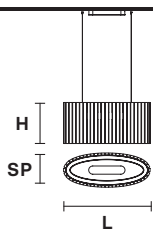

VEGAS S OV85

Suspension

TECHNICAL INFORMATION

L 85 cm / 33.46"
SP 34 cm / 13.38"
H 40 cm / 15.74"

LED x 37,5 W CRI>95,
3000K - 3348 Nominal lm
Dimmable: 0 - 10 V