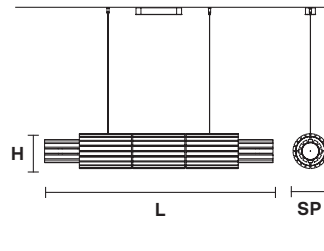

VEGAS BIL 180

L 175 cm / 68.89"
SP 27 cm / 10.62"
H 27 cm / 10.62"

LED x 72 W CRI>95
3000 K - 6480 Nominal lm
Dimmable: 0 - 10 V