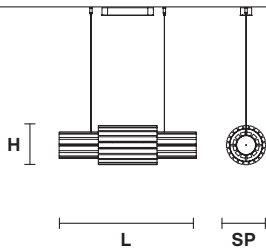

VEGAS BIL 90

L 94 cm / 37.00"
SP 27 cm / 10.62"
H 27 cm / 10.62"

LED x 41 W CRI>95
3000 K - 3672 Nominal lm
Dimmable: 0 - 10 V