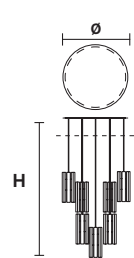

VEGAS C7 RD 80

Ø 80 cm / 31.49"
H max 150 cm / 59.05"

LED x 37,8W CRI>90
3000 K - 4816 Nominal lm
Dimmable: 1-10 V + DALI + PUSH