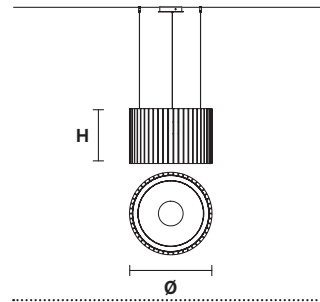

VEGAS S RD60

Ø 60 cm / 23.62"
H 40 cm / 15.74"

LED x 36 W CRI>95,
3000K - 3240 Nominal lm
Dimmable: 0 - 10 V