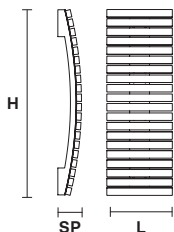

**VEGAS C3 RD 40**  

**Ø** 40 cm / 15.74"  
**H max** 150 cm / 59.05"

LED x 16,2 W CRI>90  
 3000 K - 2064 Nominal lm  
**Dimmable:** 1-10 V + PUSH

**VEGAS C5 RD 60**  

**Ø** 60 cm / 23.62"  
**H max** 150 cm / 59.05"

LED x 27 W CRI>90  
 3000 K - 3440 Nominal lm  
**Dimmable:** 1-10 V + PUSH

**VEGAS C7 RD 80**  

**Ø** 80 cm / 31.49"  
**H max** 150 cm / 59.05"

LED x 37,8W CRI>90  
 3000 K - 4816 Nominal lm  
**Dimmable:** 1-10 V + DALI + PUSH

**VEGAS A P VRT**

L 28 cm / 11.02"  
 SP 10 cm / 3.93"  
 H 38 cm / 14.96"

LED x 7 W CRI>95  
 3000 K - 648 Nominal lm  
**Not Dimmable**

**VEGAS A G VRT**

L 28 cm / 11.02"  
 SP 10 cm / 3.93"  
 H 79 cm / 31.10"