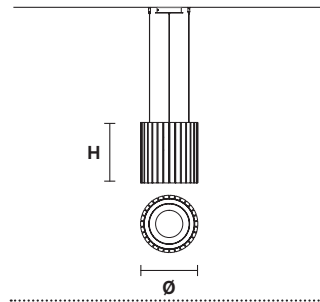

## Standard cables for all suspensions

**VEGAS S RD12**

Ø 12 cm / 4.72"  
H 28 cm / 11.02"

LED x 5,4 W CRI>90,  
3000K - 688 Nominal lm  
**Not Dimmable**

**VEGAS S RD40**

Ø 40 cm / 15.74"  
H 40 cm / 15.74"

Ø 40 cm / 15.74"  
H 50 cm / 19.68"

LED x 21 W CRI>95,  
3000K - 1890 Nominal lm  
**Dimmable: 0 - 10 V**

**VEGAS S RD 60DB**

Ø 60 cm / 23.62"  
H 50 cm / 19.68"

LED x 37,5 W CRI>95,  
3000K - 3348 Nominal lm  
**Dimmable: 0 - 10 V**