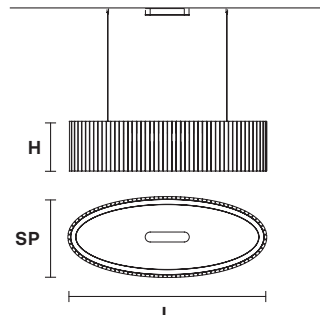

Ø 40 cm / 15.74"  
H 50 cm / 19.68"

LED x 21 W CRI>95,  
3000K - 1890 Nominal lm  
**Dimmable: 0 - 10 V**

**VEGAS S RD 60DB**

Ø 60 cm / 23.62"  
H 50 cm / 19.68"

LED x 37,5 W CRI>95,  
3000K - 3348 Nominal lm  
**Dimmable: 0 - 10 V**

**VEGAS S OV85**

L 85 cm / 33.46"  
SP 34 cm / 13.38"  
H 40 cm / 15.74"

LED x 37,5 W CRI>95,  
3000K - 3348 Nominal lm  
**Dimmable: 0 - 10 V**

**VEGAS S OV120**

L 120 cm / 47.24"  
SP 48 cm / 18.89"  
H 40 cm / 15.74"

LED x 56 W CRI>95,  
3000K - 5076 Nominal lm  
**Dimmable: 0 - 10 V**

**VEGAS S OV160**

L 160 cm / 62.99"  
SP 65 cm / 25.59"  
H 40 cm / 15.74"

LED x 80 W CRI>95,  
3000K - 7182 Nominal lm  
**Dimmable: 0 - 10 V**