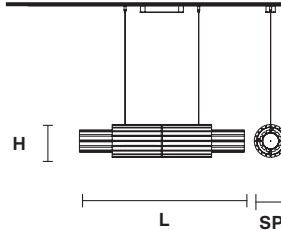

**VEGAS BIL 90**

**Suspension**

**TECHNICAL INFORMATIONS**  
 L 94 cm / 37.00"  
 SP 27 cm / 10.62"  
 H 27 cm / 10.62"

LED x 41 W CRI>95  
 3000 K - 3672 Nominal lm  
**Dimmable: 0 - 10 V**

**VEGAS BIL 140**