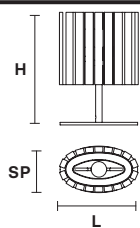

**Applique** 

**TECHNICAL INFORMATION**  
**L** 79 cm / 31.10"  
**SP** 13.5 cm / 5.31"  
**H** 28 cm / 11.02"

LED x 14 W CRI>95  
 3000 K - 1296 Nominal lm  
**Dimmable:** 0 - 10 V

**VEGAS TL G**

**Table lamp** 