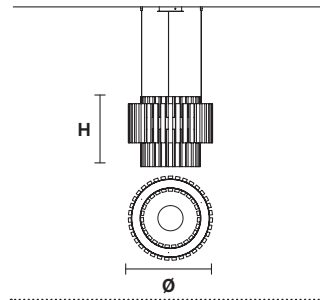

## Standard cables for all suspensions

**VEGAS S RD12**

Ø 12 cm / 4.72"  
H 28 cm / 11.02"

LED x 5,4 W CRI>90,  
3000K - 688 Nominal lm  
**Not Dimmable**

**VEGAS S RD40**

Ø 40 cm / 15.74"  
H 40 cm / 15.74"

LED x 18 W CRI>95,  
3000K - 1620 Nominal lm  
**Dimmable: 0 - 10 V**

**VEGAS S RD60**

Ø 60 cm / 23.62"  
H 40 cm / 15.74"

LED x 36 W CRI>95,  
3000K - 3240 Nominal lm  
**Dimmable: 0 - 10 V**

**VEGAS S RD40 DB**

Ø 40 cm / 15.74"  
H 50 cm / 19.68"

LED x 21 W CRI>95,  
3000K - 1890 Nominal lm  
**Dimmable: 0 - 10 V**

**VEGAS S RD 60DB**

Ø 60 cm / 23.62"  
H 50 cm / 19.68"

LED x 37,5 W CRI>95,  
3000K - 3348 Nominal lm  
**Dimmable: 0 - 10 V**

**VEGAS S OV85**

L 85 cm / 33.46"  
SP 34 cm / 13.38"  
H 40 cm / 15.74"

LED x 37,5 W CRI>95,  
3000K - 3348 Nominal lm  
**Dimmable: 0 - 10 V**

**VEGAS S OV120**

L 120 cm / 47.24"  
SP 48 cm / 18.89"  
H 40 cm / 15.74"