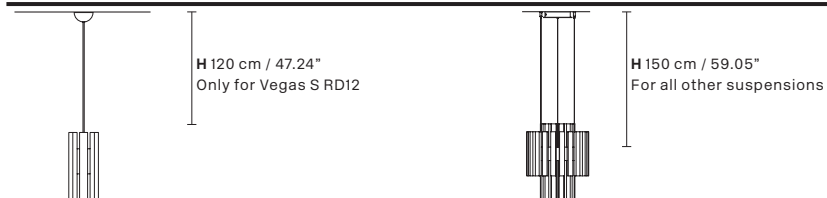

Struttura in metallo con diffusore in listelli di vetro effetto roccia.
Illuminazione a LED.

Metal frame with diffuser in strips of rock looking glass.
LED lighting.

Gestell aus Metall mit Diffusor aus Glasleisten, Gestein Aussehend.
LED-Beleuchtung.

Structure en métal peint avec diffuseur en bandes de verre effet roche.
Éclairage à LED.

МЕТАЛЛИЧЕСКИЙ КАРКАС С РАССЕЙВАТЕЛЕМ ИЗ СТЕКЛА С ЭФФЕКТОМ ГОРНОГО ХРУСТАЛЯ. СВЕТОДИОДНОЕ ОСВЕЩЕНИЕ.

Finishings

Family

Suspension

Applique

Table lamp

Standard cables for all suspensions