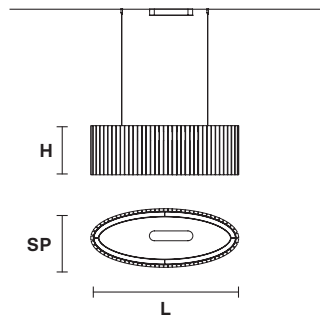

Ø 40 cm / 15.74"  
H 50 cm / 19.68"

LED x 21 W CRI>95,  
3000K - 1890 Nominal lm  
**Dimmable: 0 - 10 V**

**VEGAS S RD 60DB**

Ø 60 cm / 23.62"  
H 50 cm / 19.68"

LED x 37,5 W CRI>95,  
3000K - 3348 Nominal lm  
**Dimmable: 0 - 10 V**

**VEGAS S OV85**

L 85 cm / 33.46"  
SP 34 cm / 13.38"  
H 40 cm / 15.74"

LED x 37,5 W CRI>95,  
3000K - 3348 Nominal lm  
**Dimmable: 0 - 10 V**

**VEGAS S OV120**

L 120 cm / 47.24"  
SP 48 cm / 18.89"  
H 40 cm / 15.74"