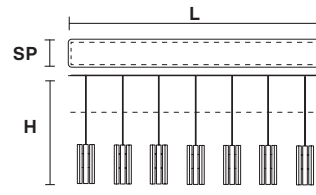

VEGAS C7 LN 175

L 175 cm / 68.89"
SP 20 cm / 7.87"
H max 150 cm / 59.05"

LED x 37,8W CRI>90
3000 K - 4816 Nominal lm
Dimmable: 1-10 V + DALI + PUSH

VEGAS C3 RD 40

Ø 40 cm / 15.74"
H max 150 cm / 59.05"

LED x 16,2 W CRI>90
3000 K - 2064 Nominal lm
Dimmable: 1-10 V + PUSH