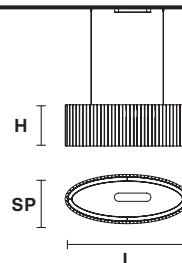

L 85 cm / 33.46"  
SP 34 cm / 13.38"  
H 40 cm / 15.74"

LED x 37,5 W CRI>95,  
3000K - 3348 Nominal lm  
Dimmable: 0 - 10 V

**VEGAS S OV120**

**Suspension**

**TECHNICAL INFORMATION**

L 120 cm / 47.24"  
SP 48 cm / 18.89"  
H 40 cm / 15.74"