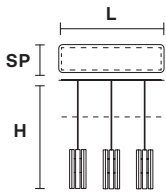

VEGAS C3 LN 75

L 75 cm / 29.52"
SP 20 cm / 7.87"
H max 150 cm / 59.05"

LED x 16,2 W CRI>90
3000 K - 2064 Nominal lm
Dimmable: 1-10 V + PUSH