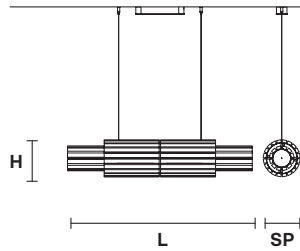

VEGAS BIL 140

L 135 cm / 53.14"
SP 27 cm / 10.62"
H 27 cm / 10.62"

LED x 56 W CRI>95
3000 K - 5076 Nominal lm
Dimmable: 0 - 10 V