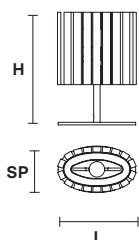

**VEGAS A P VRT**

L 28 cm / 11.02"  
 SP 10 cm / 3.93"  
 H 38 cm / 14.96"

LED x 7 W CRI>95  
 3000 K - 648 Nominal lm  
**Not Dimmable**

**VEGAS A G VRT**

L 28 cm / 11.02"  
 SP 10 cm / 3.93"  
 H 79 cm / 31.10"

L 79 cm / 31.10"  
 SP 10 cm / 3.93"  
 H 28 cm / 11.02"

LED x 14 W CRI>95  
 3000 K - 1296 Nominal lm  
**Not Dimmable**

**VEGAS TL G**

L 30 cm / 11.81"  
 SP 18 cm / 7.08"  
 H 45 cm / 17.71"

LED x 10,8W CRI>95  
 3000 K - 972 Nominal lm  
**Dimmable: OWN BUTTON**