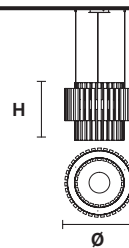

VEGAS S RD 60DB

Suspension

TECHNICAL INFORMATION

Ø 60 cm / 23.62"
H 50 cm / 19.68"

LED x 37,5 W CRI>95,
3000K - 3348 Nominal lm
Dimmable: 0 - 10 V