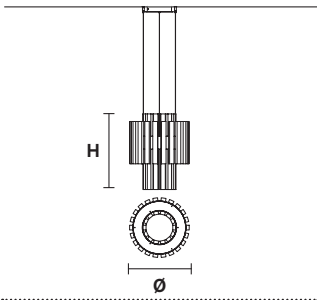

LED x 18 W CRI>95,  
3000K - 1620 Nominal lm  
**Dimmable: 0 - 10 V**

**VEGAS S RD60**

Ø 60 cm / 23.62"  
H 40 cm / 15.74"

LED x 36 W CRI>95,  
3000K - 3240 Nominal lm  
**Dimmable: 0 - 10 V**

**VEGAS S RD40 DB**

Ø 40 cm / 15.74"  
H 50 cm / 19.68"

LED x 21 W CRI>95,  
3000K - 1890 Nominal lm  
**Dimmable: 0 - 10 V**

**VEGAS S RD 60DB**

Ø 60 cm / 23.62"  
H 50 cm / 19.68"

LED x 37,5 W CRI>95,  
3000K - 3348 Nominal lm  
**Dimmable: 0 - 10 V**

**VEGAS S OV85**

L 85 cm / 33.46"  
SP 34 cm / 13.38"  
H 40 cm / 15.74"

LED x 37,5 W CRI>95,  
3000K - 3348 Nominal lm  
**Dimmable: 0 - 10 V**

**VEGAS S OV120**

L 120 cm / 47.24"  
SP 48 cm / 18.89"  
H 40 cm / 15.74"