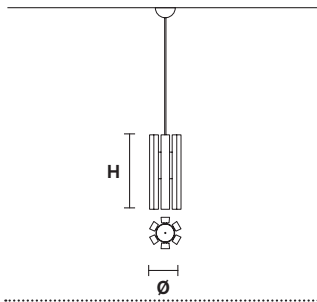

VEGAS S RD12

Ø 12 cm / 4.72"
H 28 cm / 11.02"

LED x 5,4 W CRI>90,
3000K - 688 Nominal lm
Not Dimmable