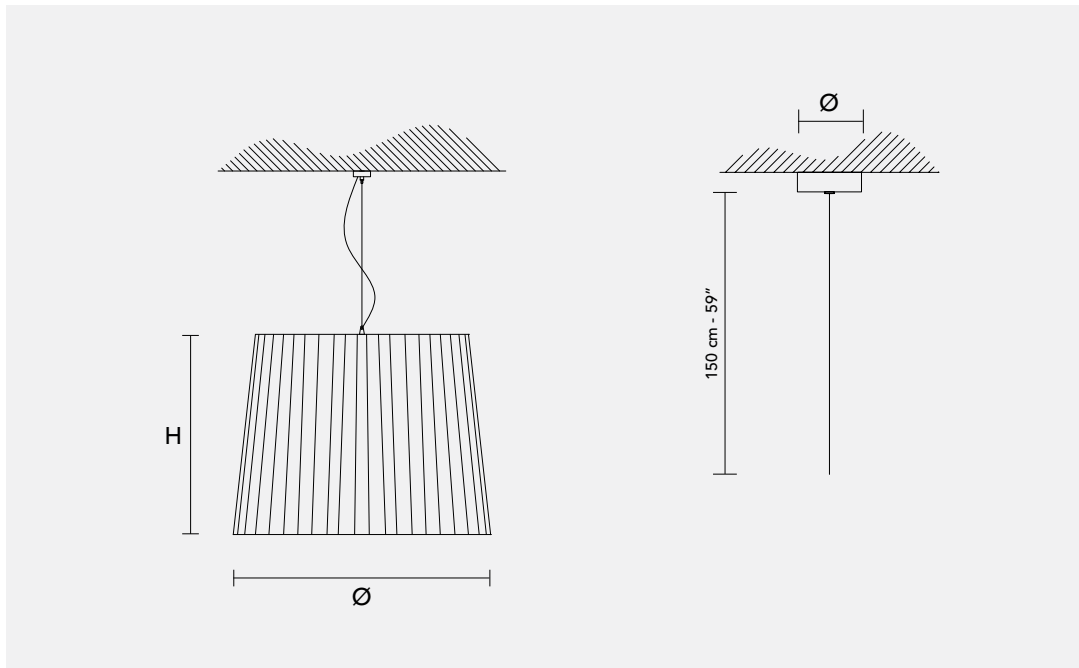

CONE S3 90

Design by: Studio Stile Masiero

Strutture metalliche dalle molteplici forme sono elegantemente ricoperte da preziosi tessuti.

Different shaped, metallic structures are elegantly covered in precious fabrics.

H 70 cm
27.55"

Ø 90 cm
35.45"

Peso: 00 kg **Imballo:** 00 m³
Weight: 00 lb **Packing:** 00 ft³

Rosone: Metallo verniciato Ø 8 cm
Canopy: Painted Metal Ø 3.14"

 3 x E27 x 60W max
Incandescenza
Incandescent

 3 x 23W max
Energy Saving

USA: 3 x E26 x 60W max