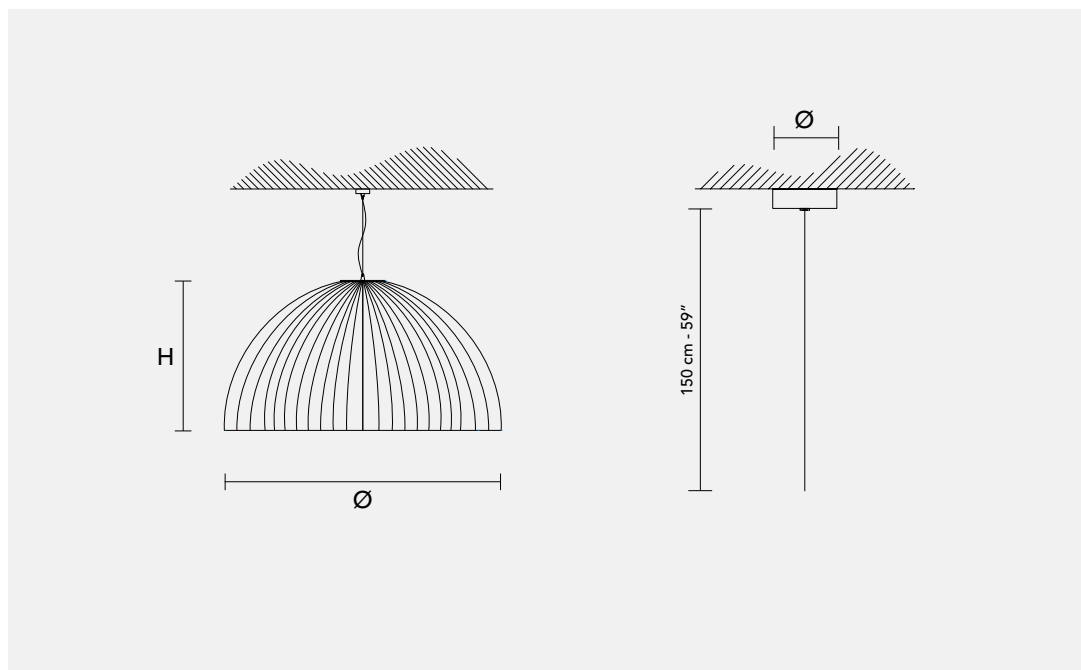

DOME S4 120

Design by: Studio Stile Masiero

Strutture metalliche dalle molteplici forme sono elegantemente ricoperte da preziosi tessuti.

Different shaped, metallic structures are elegantly covered in precious fabrics.

H 65 cm
25.60"

Ø 120 cm
47.25"

Peso: 00 kg **Imballo:** 00 m³
Weight: 00 lb **Packing:** 00 ft³

Rosone: Metallo verniciato Ø 8 cm
Canopy: Painted Metal Ø 3.14"

 4 x E27 x 60W max
Incandescenza
Incandescent

 4 x 23W max
Energy Saving

USA: 4 x E26 x 60W max