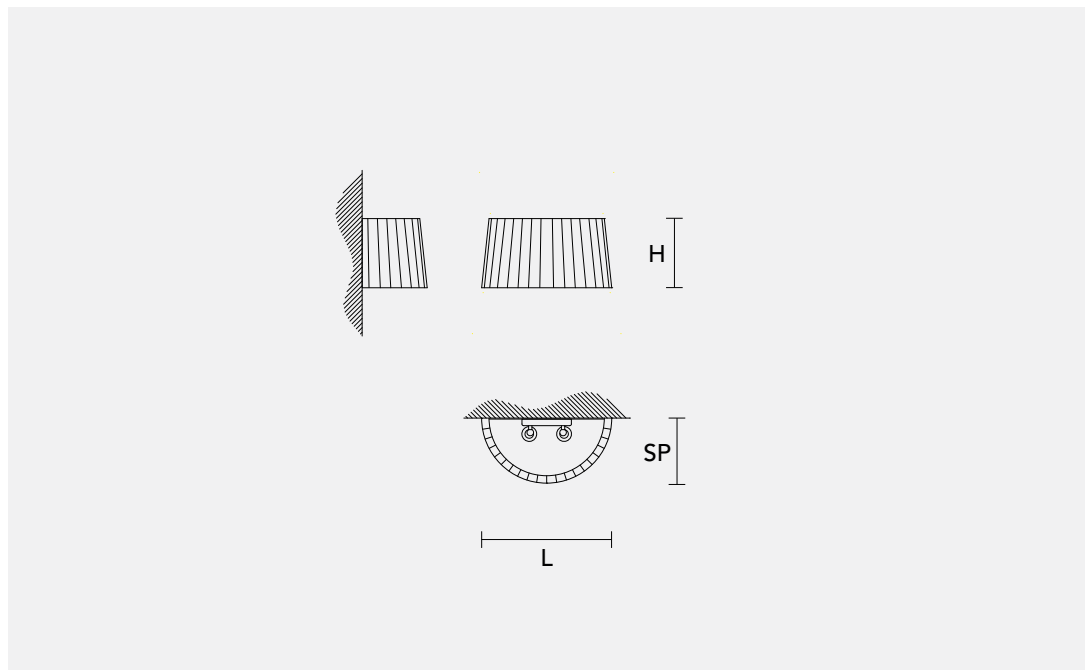

# OVAL A2

Design by: Studio Stile Masiero

**Strutture metalliche dalle molteplici forme sono elegantemente ricoperte da preziosi tessuti.**

Different shaped, metallic structures are elegantly covered in precious fabrics.

Metallstrukturen in unterschiedlichsten Formen werden elegant von kostbaren Geweben überzogen.

Structures métalliques aux formes différentes recouvertes d'une façon élégante de précieux tissus.

Металлические каркасы разнообразных форм элегантно обтянуты дорогими тканями.

**H** 21 cm 8.25" **SP** 20 cm 7.90"

**L** 40 cm 15.75"

**Peso:** 00 kg **Imballo:** 00 m<sup>3</sup>  
**Weight:** 00 lb **Packing:** 00 ft<sup>3</sup>

 2 x E27 x 60W max  
Incandescenza  
Incandescent

 2 x 23W max  
Energy Saving

USA: 2 x E26 x 60W max