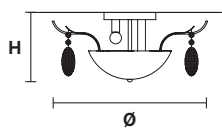

Paralumi/shade SAT/17/ECRU

ISBEL S1

Ø 28 cm / 11.02"  
H 45 cm / 17.71"

1×E27×60 W max  
**USA** 1×E26×60 W max  
*(not included)*

## ISBEL PL6

.....  
Ø 65 cm / 25.59"  
H 30 cm / 11.81"  
.....

.....  
 6×E27×60 W max  
USA 6×E26×60 W max  
(not included)  
.....

**ISBEL A3**

.....  
L 27 cm / 10.63"

SP 15 cm / 5.90"

H 50 cm / 19.68"