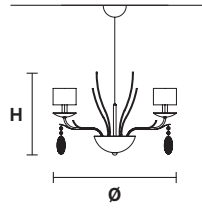

## Standard cables for all chandeliers/suspensions

ISBEL 10

Ø 110 cm / 43.30"  
H 55 cm / 21.65"

10×E14×40 W max  
**USA** 10×E12×40 W max  
*(not included)*

Paralumi/shade SAT/17/ECRU

ISBEL 6

Ø 80 cm / 31.49"  
H 51 cm / 20.07"

## ISBEL PL6

.....  
Ø 65 cm / 25.59"  
H 30 cm / 11.81"  
.....

.....  
 6×E27×60 W max  
USA 6×E26×60 W max  
(not included)  
.....

**ISBEL A3**

.....  
L 27 cm / 10.63"

SP 15 cm / 5.90"

H 50 cm / 19.68"