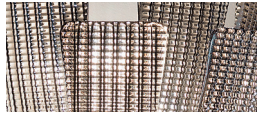

Vetro Fumé
Smoky Glass