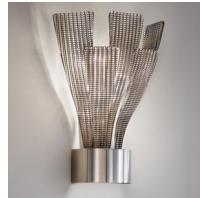

Struttura in metallo con
coppe, foglie e pendenti in
vetro in piastra veneziano
lavorato a mano.
Paralumi in satin.

Metal frame with cups,
leaves and pendants in
hand-made Venetian
glass plate.
Satin lampshades.

Gestell aus Metall
mit Schalen, Blättern
und Behang aus
handgefertigtem
venezianischem
Flachglas.
Schirme aus Satin.

Structure en métal
avec tasse, feuilles et
pampilles en plaques de
verre de Venise fait main.
Abat-jours en satin.

**МЕТАЛЛИЧЕСКИЙ
КАРКАС С ЧАШАМИ,
ЛИСТЬЯМИ И ПОДВЕСАМИ
ИЗ ВЕНЕЦИАНСКОГО
СТЕКЛА РУЧНОЙ РАБОТЫ.
АБАЖУРЫ ИЗ САТИНА.**

Finishings

Family

Chandelier

Suspension

Ceiling

Applique

Standard cables for all chandeliers/suspensions