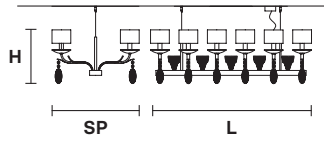

ISBEL 12 BIL

L 123 cm / 48.42"
SP 70 cm / 27.56"
H 37 cm / 14.57"

12×E14×40 W max
USA 12×E12×40 W max
(not included)

Paralumi/shade SAT/17/ECRU