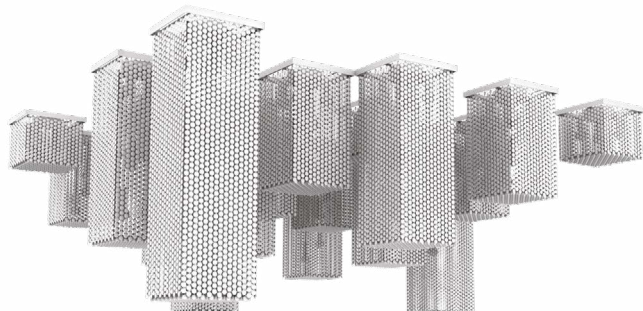

Struttura in metallo con pendagli in cristallo.

Metal frame with crystal pendants.

Gestell aus Metall mit Behang aus Kristall.

Structure en métal avec pampilles en cristal.

**МЕТАЛЛИЧЕСКИЙ КАРКАС  
С ПОДВЕСКАМИ ИЗ  
ХРУСТАЛЯ.**

## CUBO COMBO PL 21 200 SQ

L 200 cm / 78.74"  
 SP 200 cm / 78.74"  
 H 80 cm / 31.49"

WW 151×E14×40 W (not included)  
 USA 151×E12×40 W (not included)