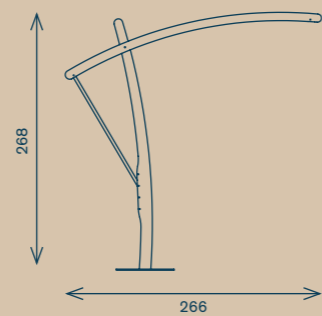

DRYLIGHT SUPPORT

IP65 OUTDOOR

ALTEZZE RAGGIUNGIBILI AVAILABLE HEIGHTS

L 230 cm - 272 cm
H 335 cm - 260 cm

Struttura in metallo zincato e verniciato con altezza regolabile. Base predisposta per il fissaggio a terra.
Base a croce 130 cm x 130 cm per piastre quadrate in materiale cementizio.
Si consiglia di installare 4 piastre quadrate 60 cm x 60 cm con peso di 33 kg ciascuno.

L 90.55" - 107.08"
H 131.88" - 102.36"

Zin-coated and painted metal structure with adjustable height. Base geared for fixing to the ground.
Base 51.18" x 51.18" with cross brackets for square concrete slabs.
We suggest to fix 4 square slabs 23.62" x 23.62", 33 Kg each.