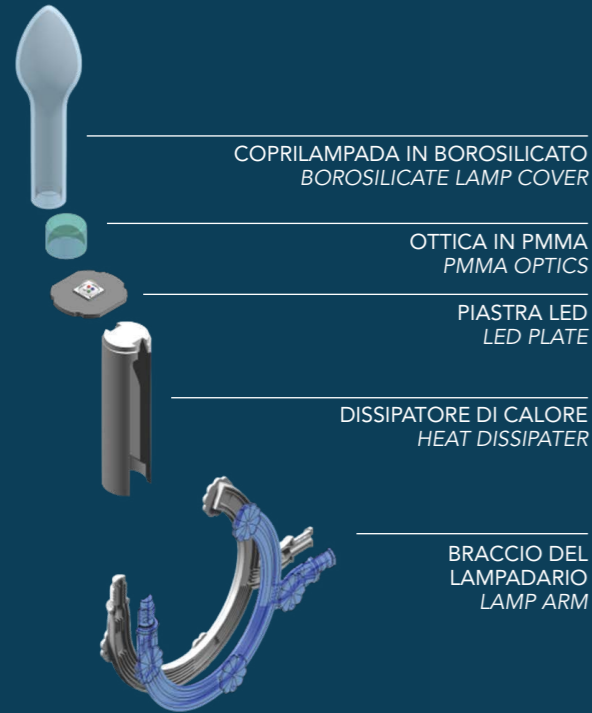

# DRYLIGHT RGBW LED

IP65 OUTDOOR

Design by:  
m\_p studio

CE F IP65

DRYLIGHT incorpora un sistema LED RGB-W specificamente disegnato ed ingegnerizzato per rispondere in modo efficiente alle esigenze di affidabilità e robustezza. Non utilizza dunque componenti LED standard in commercio, o semplici lampadine commerciali, bensì una sofisticata soluzione brevettata. Composta da un dissipatore, una piastra LED a 4 diodi ed un gruppo ottico dedicati connessi ad una centralina elettronica, consente di realizzare infiniti scenari di intensità e colore della luce. DRYLIGHT è disponibile in versione RGB-W, ovvero con la possibilità di generare un'infinita gamma di colori, oppure in versione WHITE, con la possibilità di intervenire solo sull'intensità della luce bianca.