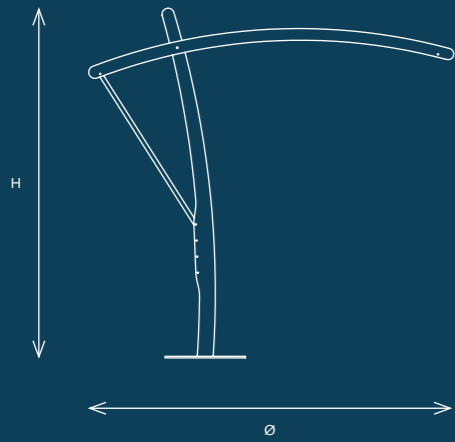

## ALTEZZE RAGGIUNGIBILI AVAILABLE HEIGHTS

L 230 cm - 272 cm  
H 335 cm - 260 cm

Struttura in metallo zincato e verniciato con altezza regolabile. Base predisposta per il fissaggio a terra.  
Base a croce 130 cm x 130 cm per piastre quadrate in materiale cementizio.  
Si consiglia di installare 4 piastre quadrate 60 cm x 60 cm con peso di 33 kg ciascuno.