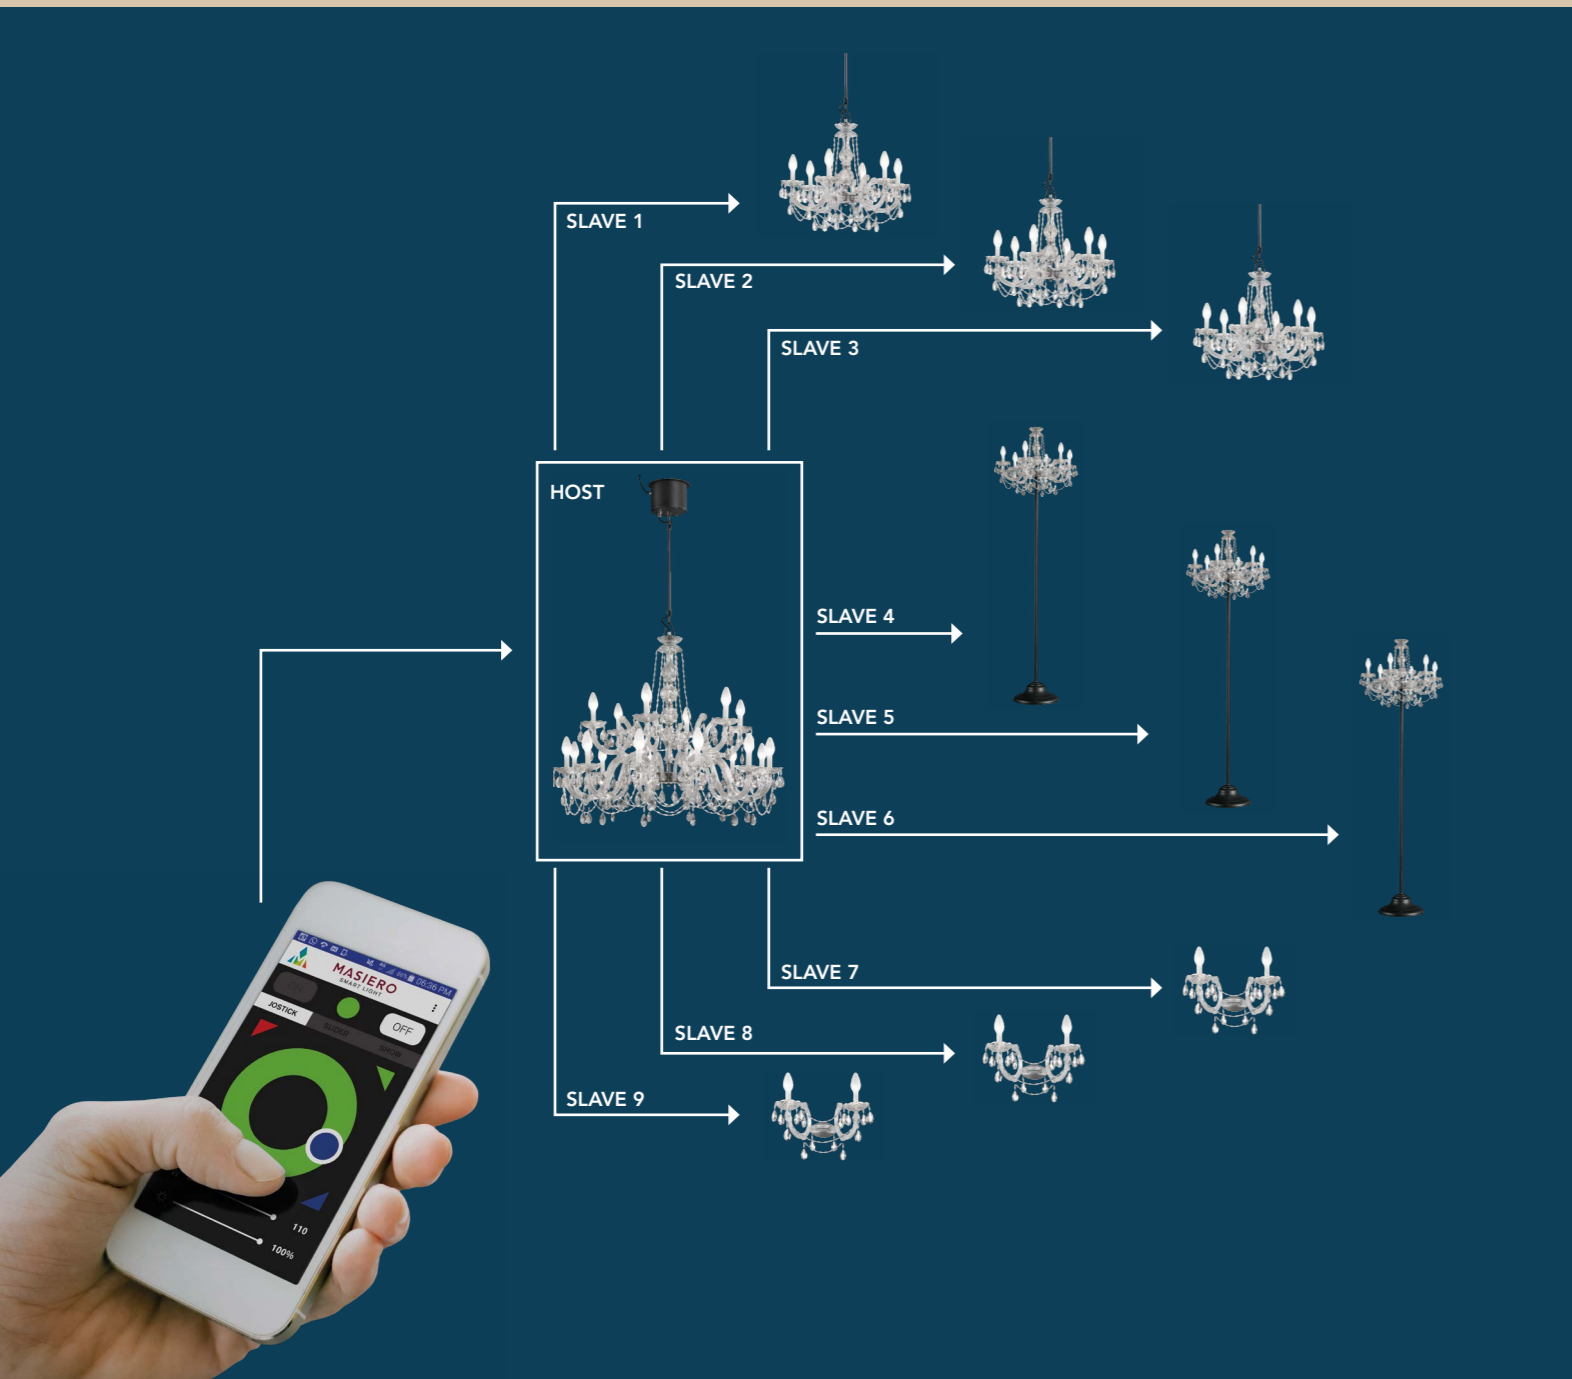

- **DMX COMPATIBLE HOME AUTOMATION SYSTEM**

DRYLIGHT appliances can be incorporated into any home automation system, whether they are DMX controlled.

RADIO CONNECTION WITH REMOTE CONTROL

WI-FI CONNECTION WITH "MASIERO SMART LIGHT" APP

DMX CONNECTION WITH DOMOTIC NET

# MASIERO SMART LIGHT APP

CON LA APP MASIERO SMART LIGHT SI POSSONO GESTIRE UN NUMERO INFINITO DI DISPOSITIVI, TRAMITE IL SISTEMA HOST-SLAVE.

WITH THE MASIERO SMART LIGHT APP, AN INFINITE NUMBER OF APPLIANCES CAN BE CONTROLLED THROUGH THE HOST-SLAVE SYSTEM.

# PORTABLE FLOOR LAMP

I DUE MODELLI DI PIANTANA DRYLIGHT SONO DISPONIBILI ANCHE CON ALIMENTAZIONE A BATTERIA.

- Autonomia 10 ore
- Tempo di ricarica 5 ore

Le piantane integrano sia un'antenna Wi-Fi che un ingresso per cavo DMX. In questo modo, luce e scenari luminosi possono essere gestiti mediante la APP su smartphone o tablet, oppure attraverso la centralina elettronica di controllo di un qualsiasi sistema domotico con protocollo DMX.