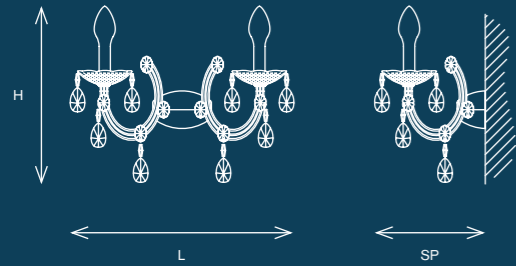

# DRYLIGHT A2

IP65 OUTDOOR

Design by:  
m\_p studio

WHITE VERSION

RGBW VERSION

L 40 cm  
H 35 cm  
SP 30 cm

DRYLIGHT EXTREME: pendagli in metacrilato  
DRYLIGHT PREMIUM: pendagli in cristallo  
(Versione Premium consigliata per uso interno)