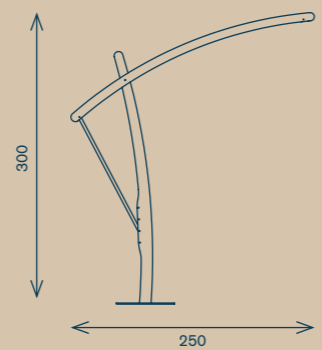

DRYLIGHT SUPPORT

IP65 OUTDOOR

ALTEZZE RAGGIUNGIBILI AVAILABLE HEIGHTS

L 230 cm - 272 cm
H 335 cm - 260 cm

Struttura in metallo zincato e verniciato con altezza regolabile. Base predisposta per il fissaggio a terra.
Base a croce 130 cm x 130 cm per piastre quadrate in materiale cementizio.
Si consiglia di installare 4 piastre quadrate 60 cm x 60 cm con peso di 33 kg ciascuno.

L 90.55" - 107.08"
H 131.88" - 102.36"

Zin-coated and painted metal structure with adjustable height. Base geared for fixing to the ground.
Base 51.18" x 51.18" with cross brackets for square concrete slabs.
We suggest to fix 4 square slabs 23.62" x 23.62", 33 Kg each.