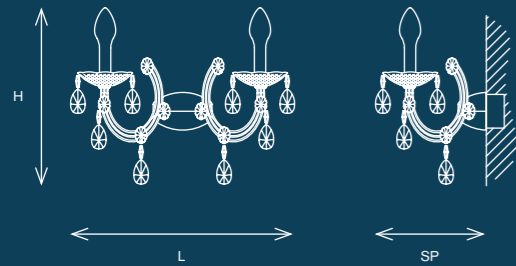

# DRYLIGHT A2

IP65 OUTDOOR

Design by:  
m\_p studio

WHITE VERSION

RGBW VERSION

L 40 cm  
H 35 cm  
SP 30 cm

DRYLIGHT EXTREME: pendagli in metacrilato  
DRYLIGHT PREMIUM: pendagli in cristallo  
(Versione Premium consigliata per uso interno)