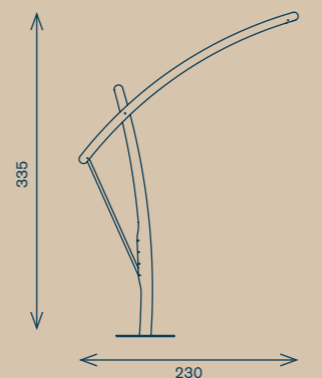

DRYLIGHT SUPPORT

IP65 OUTDOOR

ALTEZZE RAGGIUNGIBILI AVAILABLE HEIGHTS

L 230 cm - 272 cm
H 335 cm - 260 cm

Struttura in metallo zincato e verniciato con altezza regolabile. Base predisposta per il fissaggio a terra.
Base a croce 130 cm x 130 cm per piastre quadrate in materiale cementizio.
Si consiglia di installare 4 piastre quadrate 60 cm x 60 cm con peso di 33 kg ciascuno.

L 90.55" - 107.08"
H 131.88" - 102.36"

Zin-coated and painted metal structure with adjustable height. Base geared for fixing to the ground.
Base 51.18" x 51.18" with cross brackets for square concrete slabs.
We suggest to fix 4 square slabs 23.62" x 23.62", 33 Kg each.