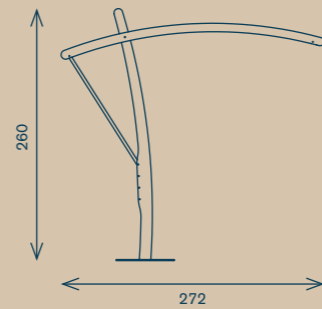

DRYLIGHT SUPPORT

IP65 OUTDOOR

ALTEZZE RAGGIUNGIBILI AVAILABLE HEIGHTS

L 230 cm - 272 cm
H 335 cm - 260 cm

Struttura in metallo zincato e verniciato con altezza regolabile. Base predisposta per il fissaggio a terra.
Base a croce 130 cm x 130 cm per piastre quadrate in materiale cementizio.
Si consiglia di installare 4 piastre quadrate 60 cm x 60 cm con peso di 33 kg ciascuno.

L 90.55" - 107.08"
H 131.88" - 102.36"

Zin-coated and painted metal structure with adjustable height. Base geared for fixing to the ground.
Base 51.18" x 51.18" with cross brackets for square concrete slabs.
We suggest to fix 4 square slabs 23.62" x 23.62", 33 Kg each.