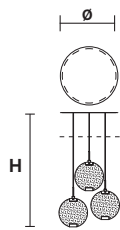

HORO S3

.....
 LED x 43,2W CRI>95
 3000 K - 3888 Nominal lm
Dimmable: 0 - 10 V

HORO S5

.....
 LED x 72W CRI>95
 3000 K - 6480 Nominal lm
Dimmable: 0-10 V

HORO C3 RD 60

Ø 60 cm / 23.62"
H max 155 cm / 61.02"

LED x 43,2W CRI>95
 3000 K - 3888 Nominal lm
Dimmable: 0 - 10 V

HORO C5 RD 80

Ø 80 cm / 31.49"
H max 155 cm / 61.02"

LED x 72W CRI>95
 3000 K - 6480 Nominal lm
Dimmable: 0 - 10 V

HORO C3 LN 125

L 125 cm / 49.21"
SP 20 cm / 7.87"
H max 155 cm / 61.02"