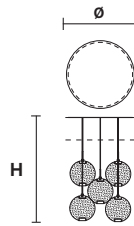

HORO S3

.....
 LED x 43,2W CRI>95
 3000 K - 3888 Nominal lm
Dimmable: 0 - 10 V

HORO S5

.....
 LED x 72W CRI>95
 3000 K - 6480 Nominal lm
Dimmable: 0-10 V

HORO C3 RD 60

Ø 60 cm / 23.62"
H max 155 cm / 61.02"

LED x 43,2W CRI>95
 3000 K - 3888 Nominal lm
Dimmable: 0 - 10 V

HORO C5 RD 80

Ø 80 cm / 31.49"
H max 155 cm / 61.02"

LED x 72W CRI>95
 3000 K - 6480 Nominal lm
Dimmable: 0 - 10 V

HORO C3 LN 125

L 125 cm / 49.21"
SP 20 cm / 7.87"
H max 155 cm / 61.02"