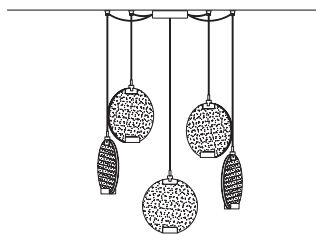

HORO S5

.....
LED x 72W CRI>95
3000 K - 6480 Nominal lm
Dimmable: 0-10 V
.....