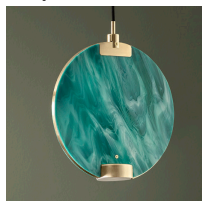

Struttura in metallo con diffusore in vetro prismato o decorazione spectrum illuminazione a LED.

Metal frame with prism or spectrum finishing glass diffuser. LED lighting.

Gestell aus Metall mit Diffusor aus Prismen oder Spectrum Glass. LED-Beleuchtung.

Structure en métal avec diffuseur en verre prismatique ou décoration spectrum. Éclairage LED.

МЕТАЛЛИЧЕСКИЙ КАРКАС С РАССЕЙВАТЕЛЕМ ИЗ ПРИЗМАТИЧЕСКОГО СТЕКЛА ИЛИ ЦВЕТНОГО СТЕКЛА СПЕКТРУМ . СВЕТОДИОДНОЕ ОСВЕЩЕНИЕ.

SA Spectrum ambra
Amber spectrum

SG Spectrum grigio
Grey spectrum

SV Spectrum verde
Green spectrum

Family

Suspension

Applique

Table lamp

Floor lamp