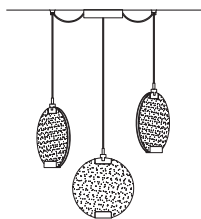

HOROS3

LED x 43,2W CRI>95
3000 K - 3888 Nominal lm
Dimmable: 0 - 10 V