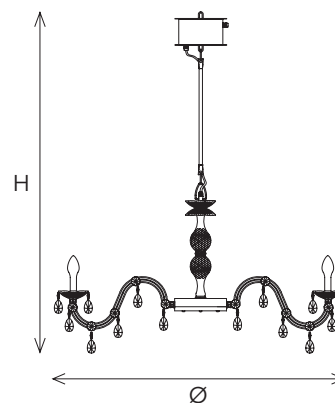

#### TECHNICAL INFORMATIONS

Ø	113 cm / 44.48"
H	135 cm / 53.15"
W EXTREME	10,6 kg / 23.36 lb
W PREMIUM	13,4 kg / 29.54 lb
H ROD 45	45 cm / 17.71"