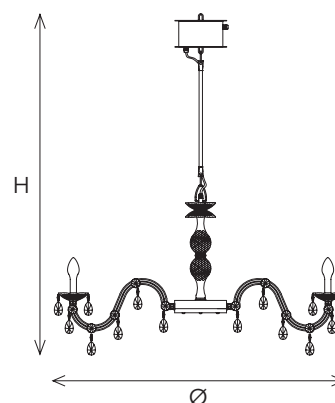

#### TECHNICAL INFORMATIONS

Ø	113 cm / 44.48"
H	135 cm / 53.15"
W EXTREME	10,6 kg / 23.36 lb
W PREMIUM	13,4 kg / 29.54 lb
H ROD 45	45 cm / 17.71"