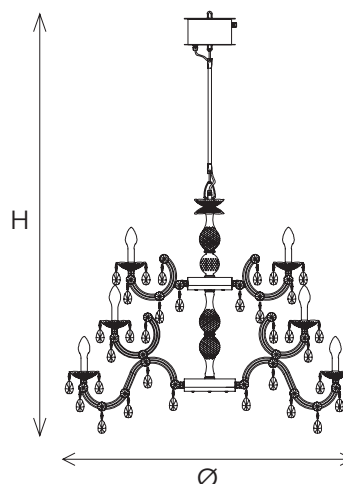

#### TECHNICAL INFORMATION

Ø	113 cm / 44.48"
H	165 cm / 64.96"
W EXTREME	23,5 kg / 51.80 lb
W PREMIUM	29,7 kg / 65,47 lb
H ROD 45	45 cm / 17.71"

#### TECHNICAL INFORMATION

Ø	113 cm / 44.48"
H	169 cm / 66.53"
W EXTREME	23,5 kg / 51.80 lb
W PREMIUM	29,7 kg / 65,47 lb
H ROD 45	45 cm / 17.71"