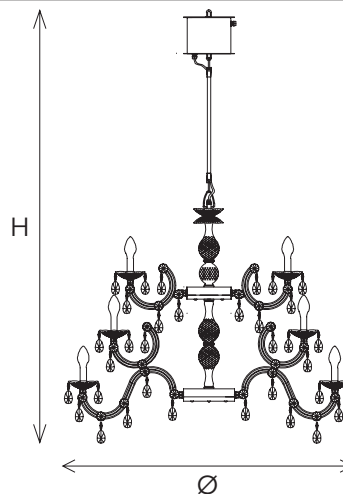

#### TECHNICAL INFORMATION

Ø	113 cm / 44.48"
H	165 cm / 64.96"
W EXTREME	23,5 kg / 51.80 lb
W PREMIUM	29,7 kg / 65,47 lb
H ROD 45	45 cm / 17.71"

#### TECHNICAL INFORMATION

Ø	113 cm / 44.48"
H	169 cm / 66.53"
W EXTREME	23,5 kg / 51.80 lb
W PREMIUM	29,7 kg / 65,47 lb
H ROD 45	45 cm / 17.71"