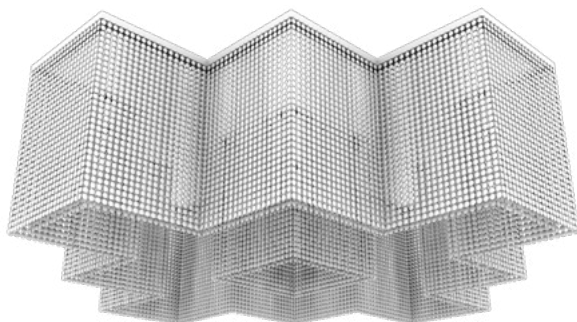

МЕТАЛЛИЧЕСКАЯ
СТРУКТУРА, В ОТДЕЛКЕ
ХРОМ, С ПОДВЕСКАМИ ИЗ
ПРОЗРАЧНОГО ИЛИ ЦВЕТНОГО
КРИСТАЛЛА.

Estructura metálica en acabado
cromado y colgantes de cristal
transparente o coloreado.

这种灯具有金属结构 (铬色),
而且水晶的吊坠们
(有色的和透明的)。

إطار معدني بلمسات نهائية من الكروم
مع دلايات كريستال شفافة أو ملونة.

Finishings

V98 Embossed White

Pendants

TRANSPARENT
Half cut glass /
Cut crystal /
Premium Crystal

TR Transparent

GALASSIA M1 SNG

L 180 cm / 70.86"
 SP 180 cm / 70.86"
 H 50 cm / 19.68"
 W 70 kg / 154.32 lb