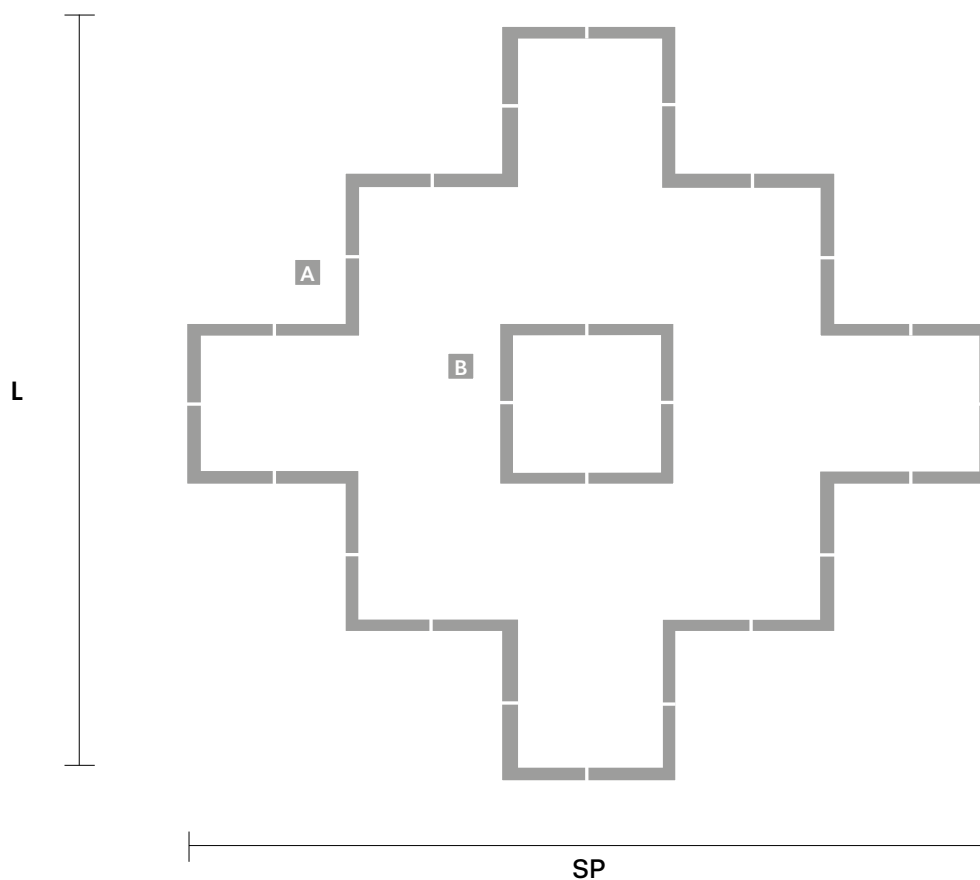

МЕТАЛЛИЧЕСКАЯ
СТРУКТУРА, В ОТДЕЛКЕ
ХРОМ, С ПОДВЕСКАМИ ИЗ
ПРОЗРАЧНОГО ИЛИ ЦВЕТНОГО
КРИСТАЛЛА.

Estructura metálica en acabado
cromado y colgantes de cristal
transparente o coloreado.

这种灯具有金属结构 (铬色),
而且水晶的吊坠们
(有色的和透明的)。

إطار معدني بلمسات نهائية من الكروم
مع دلايات كريستال شفافة أو ملونة.

Finishings

V98 Embossed White

Pendants

TRANSPARENT
Half cut glass /
Cut crystal /
Premium Crystal

TR Transparent

GALASSIA M1 SNG

L 180 cm / 70.86"
 SP 180 cm / 70.86"
 H 50 cm / 19.68"
 W 70 kg / 154.32 lb

LED x 86,4 W CRI > 95
 3000K - 11112 Nominal lumen
Dimmable: 1-10V
 (1 x driver recessed)

Composition :

- A Outside**
20 x Corner 20x20
- B Inside**
4 x Corner 20x20

: for the US market, refer to the relevant price list.