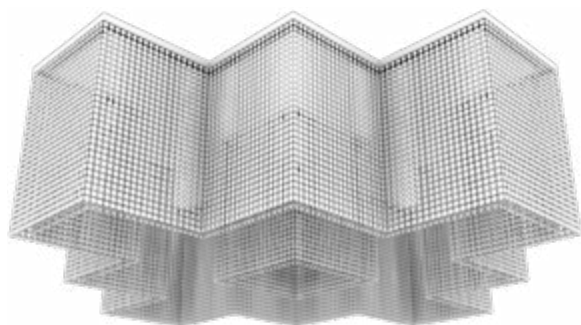

GALASSIA M1 SNG

L 180 cm / 70.86"
SP 180 cm / 70.86"
H 50 cm / 19.68"
W 70 kg / 154.32 lb

LED x 86,4 W CRI > 95 3000K -
11112 Nominal lumen
Dimmable: 1-10V
(1 x driver recessed)

Composition :

- **A Outside**
  20 x Corner 20x20
- **B Inside**
  4 x Corner 20x20