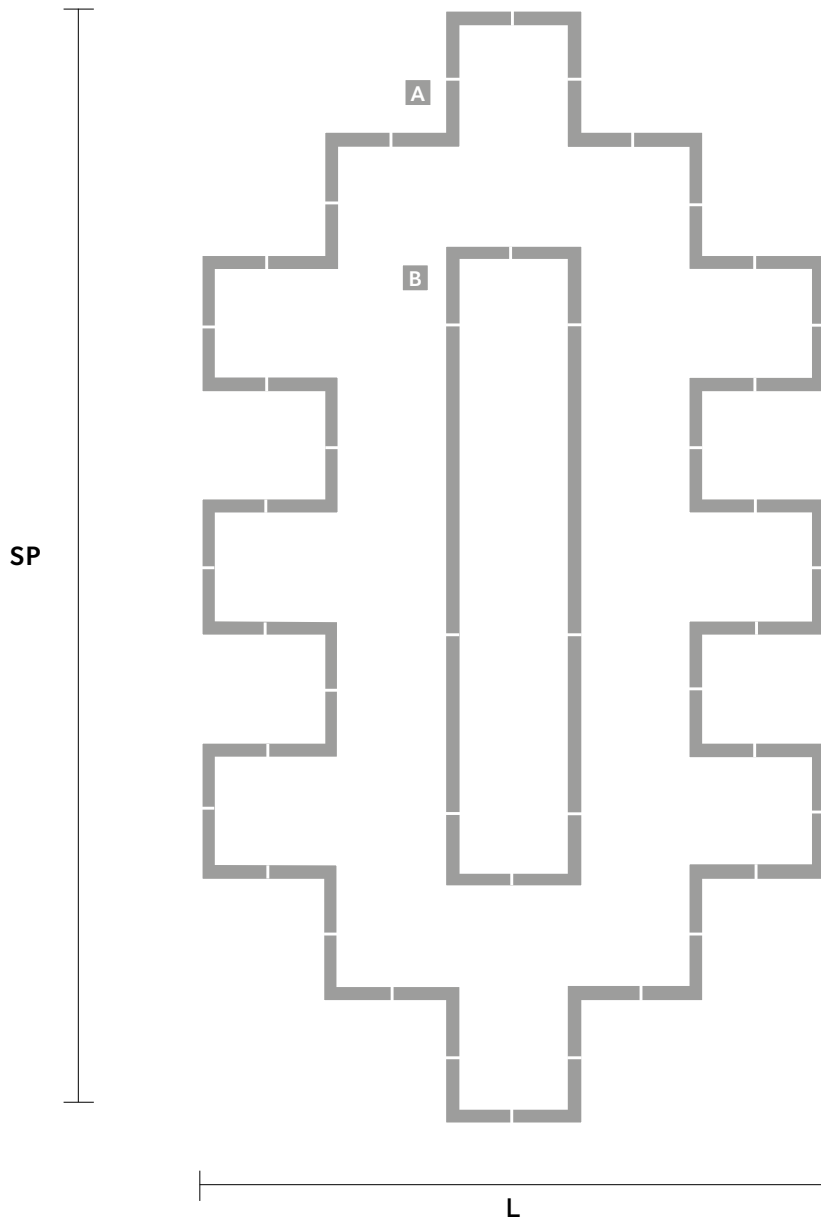

МЕТАЛЛИЧЕСКАЯ
СТРУКТУРА, В ОТДЕЛКЕ
ХРОМ, С ПОДВЕСКАМИ ИЗ
ПРОЗРАЧНОГО ИЛИ ЦВЕТНОГО
КРИСТАЛЛА.

Estructura metálica en acabado
cromado y colgantes de cristal
transparente o coloreado.

这种灯具有金属结构 (铬色),
而且水晶的吊坠们
(有色的和透明的)。

إطار معدني بلمسات نهائية من الكروم
مع دلايات كريستال شفافة أو ملونة.

Finishings

V98 Embossed White

Pendants

TRANSPARENT
Half cut glass /
Cut crystal /
Premium Crystal

TR Transparent

GALASSIA M1 TPL

L 319 cm / 125.59"
 SP 180 cm / 70.86"
 H 50 cm / 19.68"
 W 130 kg / 286.60 lb

LED x 180W CRI > 95
 3000K - 23154 Nominal lumen
Dimmable: 1-10V
(1 x driver recessed)

Composition :

- A Outside**
36 x Corner 20x20
- B Inside**
4 x Corner 20x20
2 x Straight 100
2 x Straight 50

: for the US market, refer to the relevant price list.