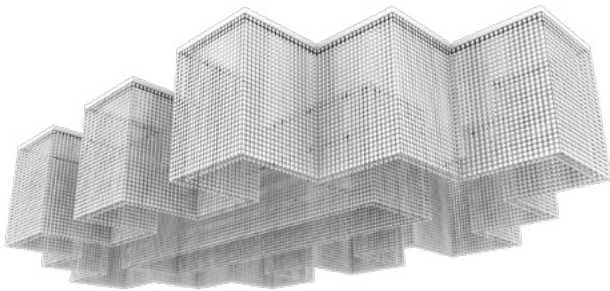

Telaio in metallo verniciato.
Pendagli in cristallo.
Illuminazione Led.

Painted metal frame.
Crystal pendants
LED lighting.

Struktur aus lackiertem Metall.
Kristallanhänger.
LED-Beleuchtung.

Structure en métal peint.
Pendentifs en cristal.
LED éclairage.

МЕТАЛЛИЧЕСКАЯ
СТРУКТУРА, В ОТДЕЛКЕ
ХРОМ, С ПОДВЕСКАМИ ИЗ
ПРОЗРАЧНОГО ИЛИ ЦВЕТНОГО
КРИСТАЛЛА.

Estructura metálica en acabado
cromado y colgantes de cristal
transparente o coloreado.

这种灯具有金属结构 (铬色),
而且水晶的吊坠们
(有色的和透明的)。

إطار معدني بلمسات نهائية من الكروم
مع دلايات كريستال شفافة أو ملونة.

Finishings

V98 Embossed White

Pendants

TRANSPARENT
Half cut glass /
Cut crystal /
Premium Crystal

TR Transparent

GALASSIA M1 TPL

L 319 cm / 125.59"
 SP 180 cm / 70.86"
 H 50 cm / 19.68"
 W 130 kg / 286.60 lb