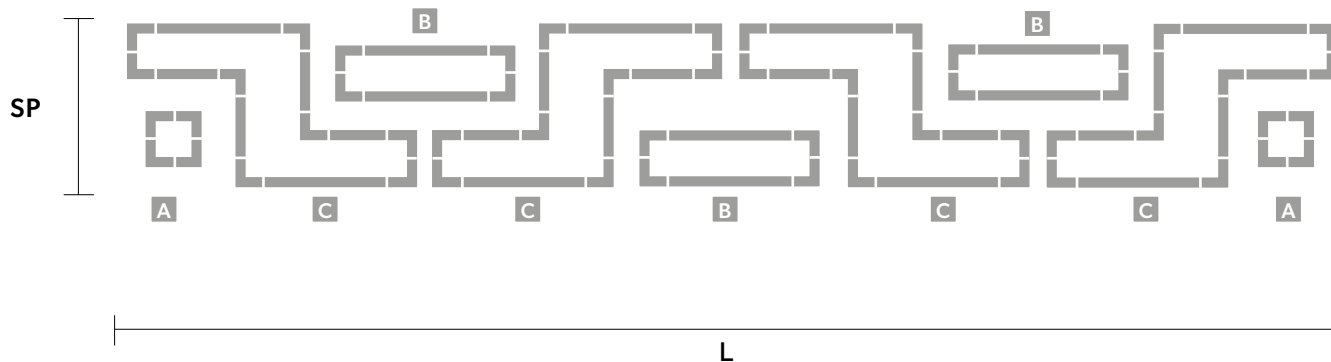

: for the US market, refer to the relevant price list.