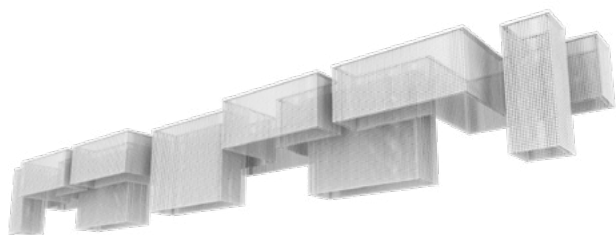

МЕТАЛЛИЧЕСКАЯ
СТРУКТУРА, В ОТДЕЛКЕ
ХРОМ, С ПОДВЕСКАМИ ИЗ
ПРОЗРАЧНОГО ИЛИ ЦВЕТНОГО
КРИСТАЛЛА.

Estructura metálica en acabado
cromado y colgantes de cristal
transparente o coloreado.

这种灯具有金属结构 (铬色),
而且水晶的吊坠们
(有色的和透明的)。

إطار معدني بلمسات نهائية من الكروم
مع دلايات كريستال شفافة أو ملونة.

Finishings

V98 Embossed White

Pendants

TRANSPARENT
Half cut glass /
Cut crystal /
Premium Crystal

TR Transparent

GALASSIA N1 DBL

L 945 cm / 372.04"
 SP 125 cm / 49.21"
 H 100 cm / 39.37"
 W 370 kg / 815.71 lb