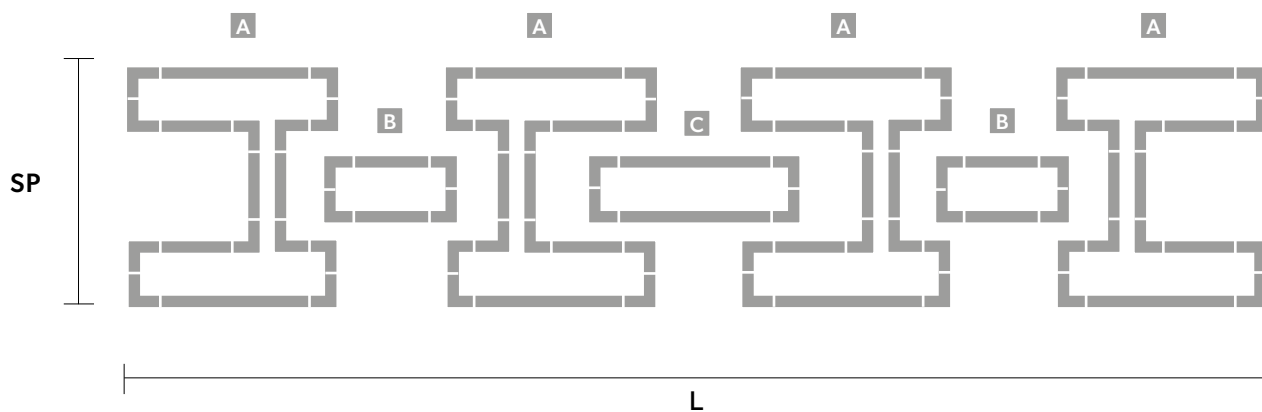

МЕТАЛЛИЧЕСКАЯ
СТРУКТУРА, В ОТДЕЛКЕ
ХРОМ, С ПОДВЕСКАМИ ИЗ
ПРОЗРАЧНОГО ИЛИ ЦВЕТНОГО
КРИСТАЛЛА.

Estructura metálica en acabado
cromado y colgantes de cristal
transparente o coloreado.

这种灯具有金属结构 (铬色),
而且水晶的吊坠们
(有色的和透明的)。

إطار معدني بلمسات نهائية من الكروم
مع دلايات كريستال شفافة أو ملونة.

Finishings

V98 Embossed White

Pendants

TRANSPARENT
Half cut glass /
Cut crystal /
Premium Crystal

TR Transparent

GALASSIA N2 DBL

L	700 cm / 275.59"	LED x 456W CRI > 95
SP	160 cm / 62.99"	3000K - 58710 Nominal lumen
H	100 cm / 39.37"	Dimmable: 1-10V
W	350 kg / 771.61 lb	(2 x driver recessed)

Composition :

- A** Combo A H50 (x4)
12 x Corner 20x20
2 x Straight 100
4 x Straight 50
- B** Combo B H100 (x2)
4 x Corner 20x20
2 x Straight 50
- C** Combo C H100 (x1)
4 x Corner 20x20
2 x Straight 100