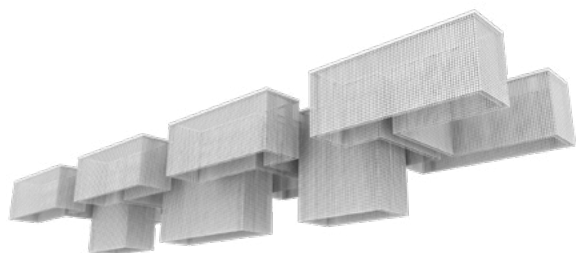

МЕТАЛЛИЧЕСКАЯ
СТРУКТУРА, В ОТДЕЛКЕ
ХРОМ, С ПОДВЕСКАМИ ИЗ
ПРОЗРАЧНОГО ИЛИ ЦВЕТНОГО
КРИСТАЛЛА.

Estructura metálica en acabado
cromado y colgantes de cristal
transparente o coloreado.

这种灯具有金属结构 (铬色),
而且水晶的吊坠们
(有色的和透明的)。

إطار معدني بلمسات نهائية من الكروم
مع دلايات كريستال شفافة أو ملونة.

Finishings

V98 Embossed White

Pendants

TRANSPARENT
Half cut glass /
Cut crystal /
Premium Crystal

TR Transparent

GALASSIA N2 DBL

L	700 cm / 275.59"	LED x 456W CRI > 95
SP	160 cm / 62.99"	3000K - 58710 Nominal lumen
H	100 cm / 39.37"	Dimmable: 1-10V
W	350 kg / 771.61 lb	(2 x driver recessed)

Composition :

- A** Combo A H50 (x4)
12 x Corner 20x20
2 x Straight 100
4 x Straight 50
- B** Combo B H100 (x2)
4 x Corner 20x20
2 x Straight 50
- C** Combo C H100 (x1)
4 x Corner 20x20
2 x Straight 100