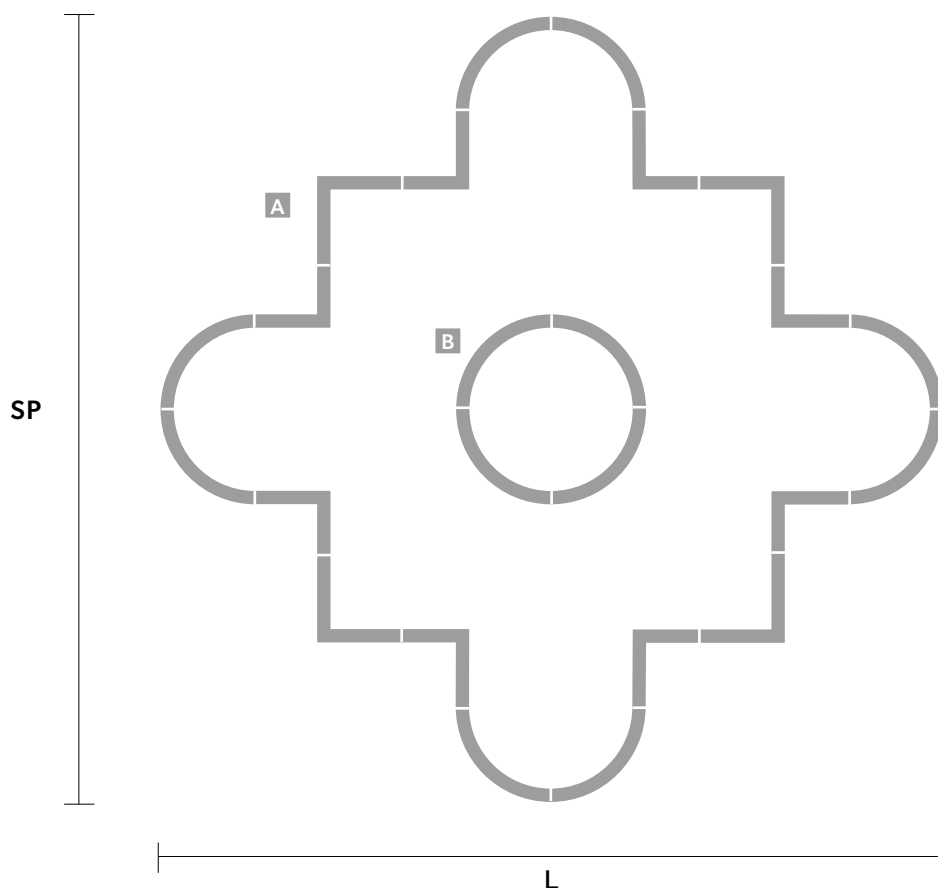

МЕТАЛЛИЧЕСКАЯ
СТРУКТУРА, В ОТДЕЛКЕ
ХРОМ, С ПОДВЕСКАМИ ИЗ
ПРОЗРАЧНОГО ИЛИ ЦВЕТНОГО
КРИСТАЛЛА.

Estructura metálica en acabado
cromado y colgantes de cristal
transparente o coloreado.

这种灯具有金属结构 (铬色),
而且水晶的吊坠们
(有色的和透明的)。

إطار معدني بلمسات نهائية من الكروم
مع دلايات كريستال شفافة أو ملونة.

Finishings

V98 Embossed White

Pendants

TRANSPARENT
Half cut glass /
Cut crystal /
Premium Crystal

TR Transparent

GALASSIA O1 SNG

L	201 cm / 79.13"	LED x 93,6W CRI > 95
SP	201 cm / 79.13"	3000K - 12051 Nominal lumen
H	100 cm / 39.37"	Dimmable: 1-10V
W	80 kg / 176.37 lb	<i>(1 x driver recessed)</i>

Composition :

- A** Outside H50
12 x Corner 20x20
8 x Arch 50
- B** Inside H100
4 x Arch 50

Ⓜ : for the US market, refer to the relevant price list.