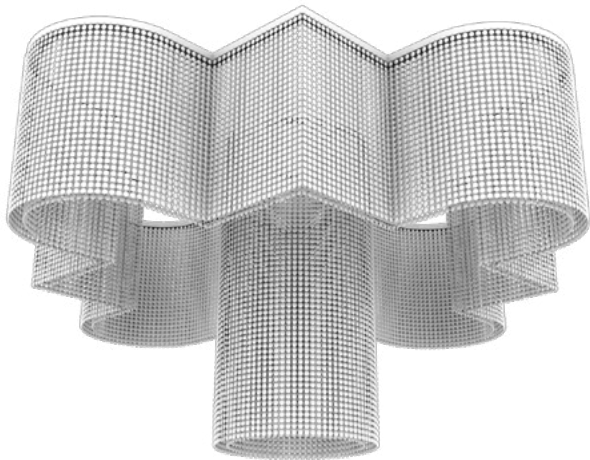

Telaio in metallo verniciato.
Pendagli in cristallo.
Illuminazione Led.

Painted metal frame.
Crystal pendants
LED lighting.

Struktur aus lackiertem Metall.
Kristallanhänger.
LED-Beleuchtung.

Structure en métal peint.
Pendentifs en cristal.
LED éclairage.

МЕТАЛЛИЧЕСКАЯ
СТРУКТУРА, В ОТДЕЛКЕ
ХРОМ, С ПОДВЕСКАМИ ИЗ
ПРОЗРАЧНОГО ИЛИ ЦВЕТНОГО
КРИСТАЛЛА.

Estructura metálica en acabado
cromado y colgantes de cristal
transparente o coloreado.

这种灯具有金属结构 (铬色),
而且水晶的吊坠们
(有色的和透明的)。

إطار معدني بلمسات نهائية من الكروم
مع دلايات كريستال شفافة أو ملونة.

Finishings

V98 Embossed White

Pendants

TRANSPARENT
Half cut glass /
Cut crystal /
Premium Crystal

TR Transparent

GALASSIA O1 SNG

L	201 cm / 79.13"	LED x 93,6W CRI > 95
SP	201 cm / 79.13"	3000K - 12051 Nominal lumen
H	100 cm / 39.37"	Dimmable: 1-10V
W	80 kg / 176.37 lb	<i>(1 x driver recessed)</i>

Composition :

- A** Outside H50
12 x Corner 20x20
8 x Arch 50
- B** Inside H100
4 x Arch 50

Ⓜ : for the US market, refer to the relevant price list.