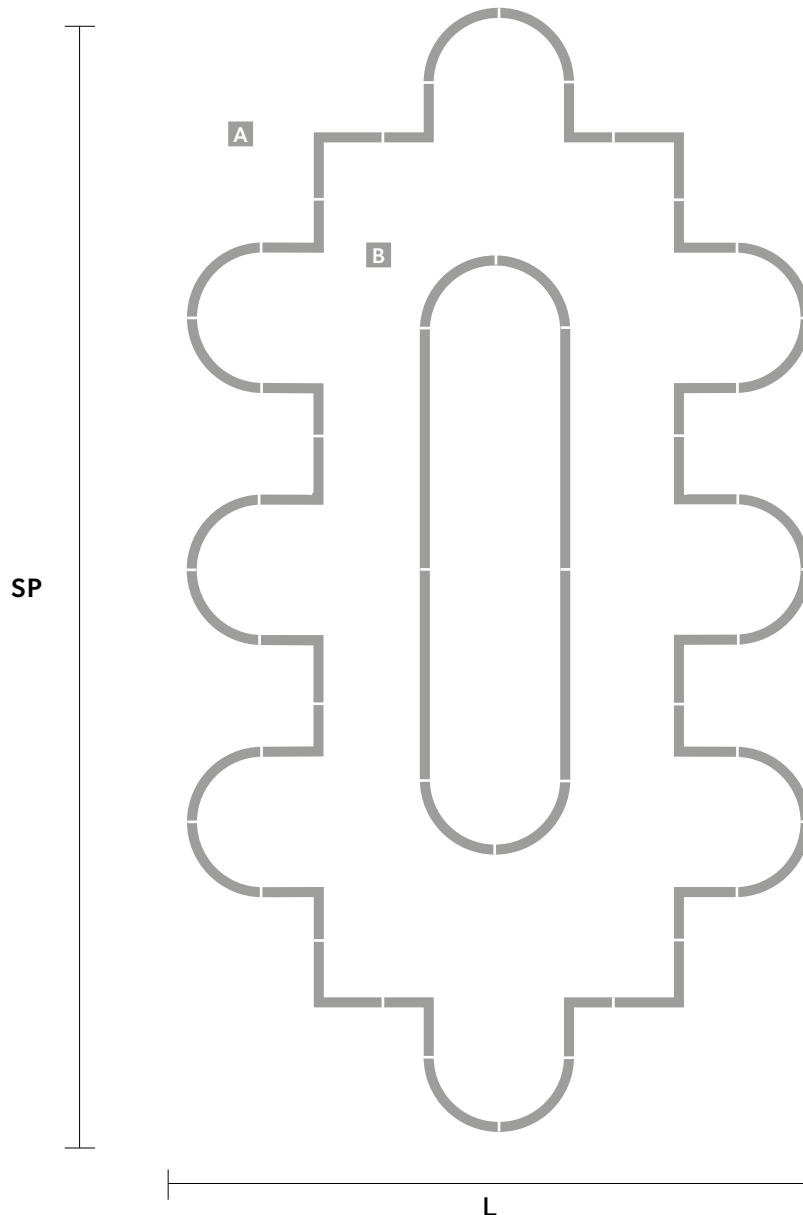

这种灯具有金属结构 (铬色),  
而且水晶的吊坠们  
(有色的和透明的)。

إطار معدني بلمسات نهائية من الكروم  
مع دلايات كريستال شفافة أو ملونة.

## Pendants

TRANSPARENT  
Half cut glass /  
Cut crystal /  
Premium Crystal

TR Transparent

# GALASSIA O1 TPL

L 362 cm / 142.51"  
 SP 201 cm / 79.13"  
 H 100 cm / 39.37"  
 W 170 kg / 374.78 lb

LED x 204W CRI > 95  
 3000K - 26265 Nominal lumen  
**Dimmable: 1-10V**  
 (2 x drivers recessed)

**Composition :**

- A** Outside H50  
 20 x Corner 20x20  
 16 x Arch 50
- B** Inside H100  
 4 x Arch 50  
 4 x Straight 100

Ⓜ : for the US market, refer to the relevant price list.