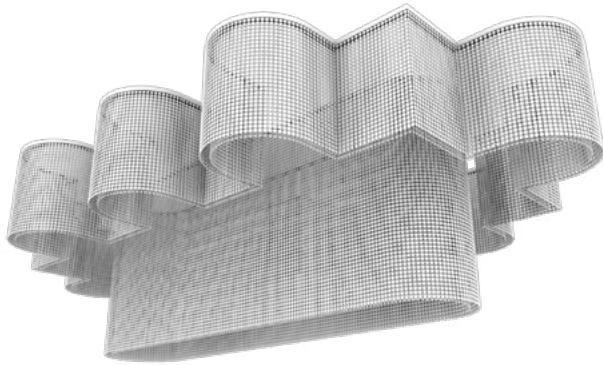

GALASSIA O1 TPL

L 362 cm / 142.51"
SP 201 cm / 79.13"
H 100 cm / 39.37"
W 170 kg / 374.78 lb

LED x 204W CRI > 95
3000K - 26265 Nominal lumen
Dimmable: 1-10V
(2 x drivers recessed)

Composition :

- **A** Outside H50
  20 x Corner 20x20
  16 x Arch 50
- **B** Inside H100
  4 x Arch 50
  4 x Straight 100