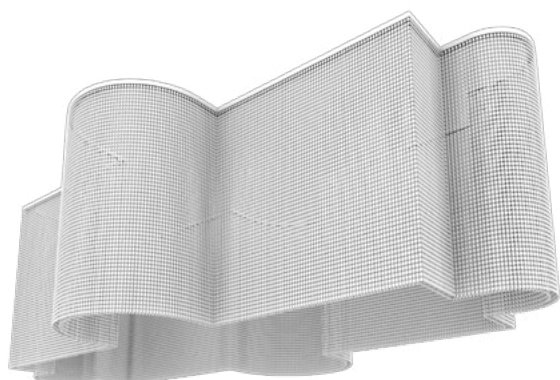

Telaio in metallo verniciato.
Pendagli in cristallo.
Illuminazione Led.

Painted metal frame.
Crystal pendants
LED lighting.

Struktur aus lackiertem Metall.
Kristallanhänger.
LED-Beleuchtung.

Structure en métal peint.
Pendentifs en cristal.
LED éclairage.

МЕТАЛЛИЧЕСКАЯ
СТРУКТУРА, В ОТДЕЛКЕ
ХРОМ, С ПОДВЕСКАМИ ИЗ
ПРОЗРАЧНОГО ИЛИ ЦВЕТНОГО
КРИСТАЛЛА.

Estructura metálica en acabado
cromado y colgantes de cristal
transparente o coloreado.

这种灯具有金属结构 (铬色),
而且水晶的吊坠们
(有色的和透明的)。

إطار معدني بلمسات نهائية من الكروم
مع دلايات كريستال شفافة أو ملونة.

Finishings

V98 Embossed White

Pendants

TRANSPARENT
Half cut glass /
Cut crystal /
Premium Crystal

TR Transparent

GALASSIA O2 DBL

L 453 cm / 178.34"
 SP 252 cm / 99.21"
 H 100 cm / 39.37"
 W 170 kg / 374.78 lb

LED x 140W CRI > 95
 3000K - 17922 Nominal lumen
Dimmable: 1-10V
 (1 x driver recessed)

Composition :

- 12 x Corner 20x20
- 4 x Straight 100
- 4 x Arch 50
- 4 x Arch 100

: for the US market, refer to the relevant price list.