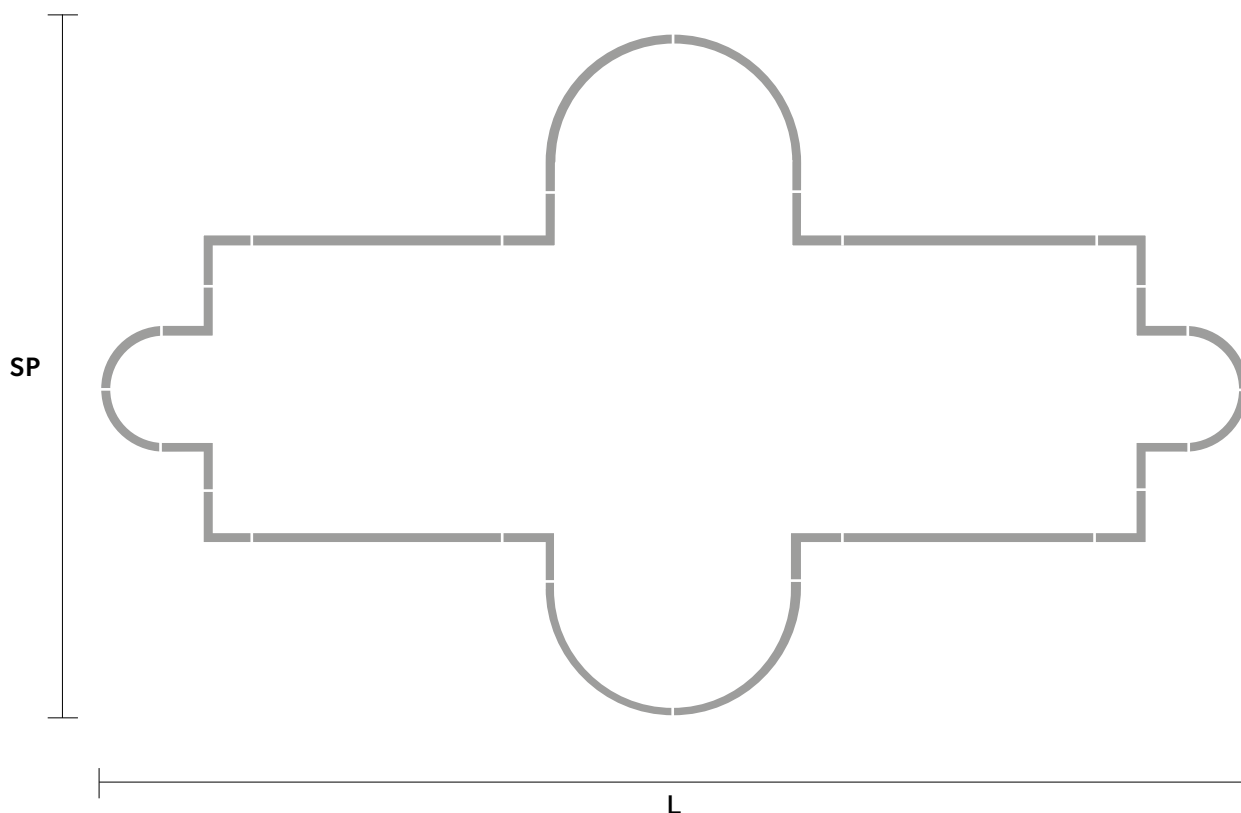

МЕТАЛЛИЧЕСКАЯ
СТРУКТУРА, В ОТДЕЛКЕ
ХРОМ, С ПОДВЕСКАМИ ИЗ
ПРОЗРАЧНОГО ИЛИ ЦВЕТНОГО
КРИСТАЛЛА.

Estructura metálica en acabado
cromado y colgantes de cristal
transparente o coloreado.

这种灯具有金属结构 (铬色),
而且水晶的吊坠们
(有色的和透明的)。

إطار معدني بلمسات نهائية من الكروم
مع دلايات كريستال شفافة أو ملونة.

Finishings

V98 Embossed White

Pendants

TRANSPARENT
Half cut glass /
Cut crystal /
Premium Crystal

TR Transparent

GALASSIA O2 DBL

L 453 cm / 178.34"
 SP 252 cm / 99.21"
 H 100 cm / 39.37"
 W 170 kg / 374.78 lb

LED x 140W CRI > 95
 3000K - 17922 Nominal lumen
Dimmable: 1-10V
 (1 x driver recessed)

Composition :

- 12 x Corner 20x20
- 4 x Straight 100
- 4 x Arch 50
- 4 x Arch 100

: for the US market, refer to the relevant price list.