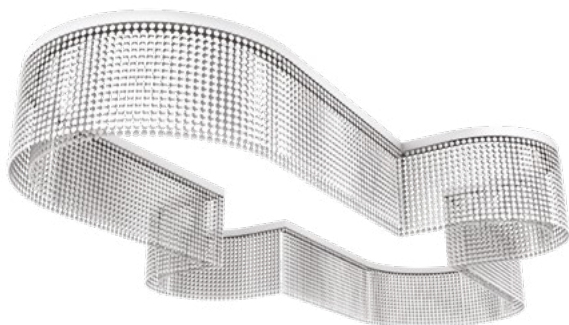

GALASSIA O3 SNG

L	257 cm / 101.18"	LED x 79,2W CRI > 95
SP	156 cm / 61.41"	3000K - 10197 Nominal lumen
H	25 cm / 9.84"	Dimmable: 1-10V
W	40 kg / 88.18 lb	(1 x driver recessed)

Composition :

- 4 x Corner 20x20
- 4 x Straight 50
- 4 x Arch 50
- 4 x Arch 75