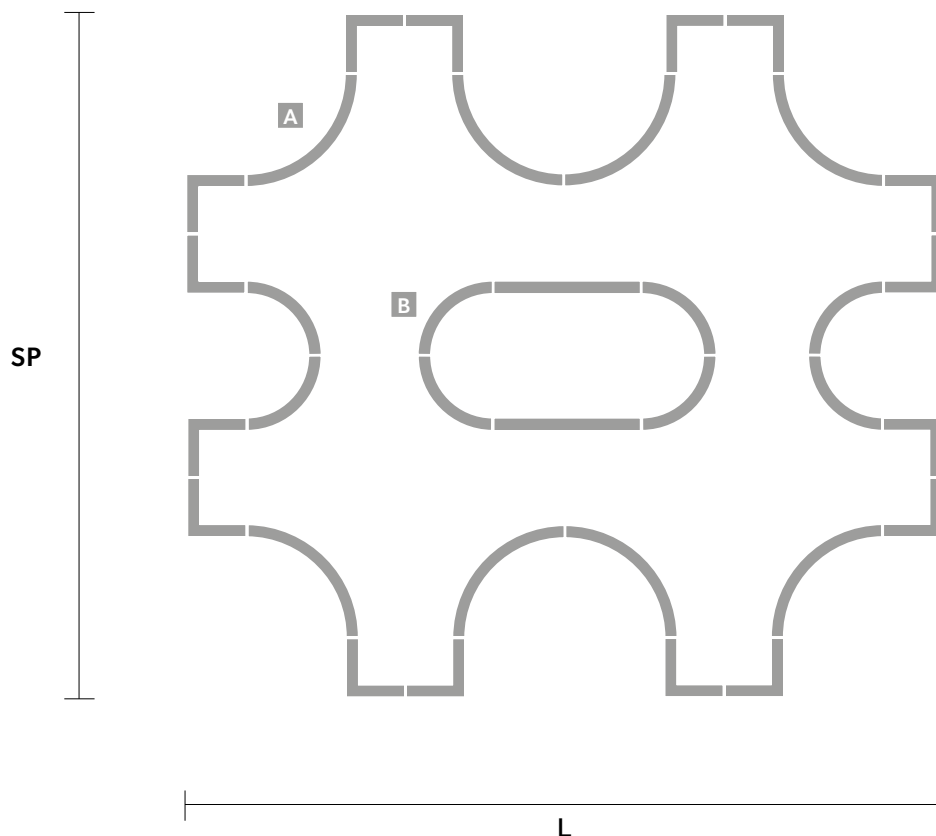

МЕТАЛЛИЧЕСКАЯ
СТРУКТУРА, В ОТДЕЛКЕ
ХРОМ, С ПОДВЕСКАМИ ИЗ
ПРОЗРАЧНОГО ИЛИ ЦВЕТНОГО
КРИСТАЛЛА.

Estructura metálica en acabado
cromado y colgantes de cristal
transparente o coloreado.

这种灯具有金属结构 (铬色),
而且水晶的吊坠们
(有色的和透明的)。

إطار معدني بلمسات نهائية من الكروم
مع دلايات كريستال شفافة أو ملونة.

Finishings

V98 Embossed White

Pendants

TRANSPARENT
Half cut glass /
Cut crystal /
Premium Crystal

TR Transparent

GALASSIA P1 SNG

L 252 cm / 99.21"
 SP 226 cm / 88.97"
 H 50 cm / 19.68"
 W 110 kg / 242.50 lb

LED x 151,2W CRI > 95
 3000K - 19467 Nominal lumen
Dimmable: 1-10V
 (1 x driver recessed)

Composition :

- A** Outside H50
 16 x Corner 20x20
 4 x Arch 50
 8 x Arch 75
- B** Inside H50
 2 x Straight 50
 4 x Arch 50