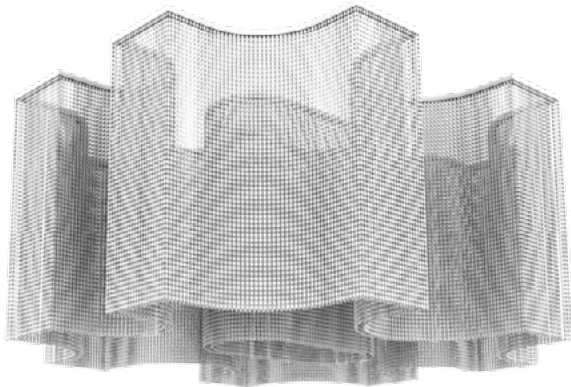

МЕТАЛЛИЧЕСКАЯ
СТРУКТУРА, В ОТДЕЛКЕ
ХРОМ, С ПОДВЕСКАМИ ИЗ
ПРОЗРАЧНОГО ИЛИ ЦВЕТНОГО
КРИСТАЛЛА.

Estructura metálica en acabado
cromado y colgantes de cristal
transparente o coloreado.

这种灯具有金属结构 (铬色),
而且水晶的吊坠们
(有色的和透明的)。

إطار معدني بلمسات نهائية من الكروم
مع دلايات كريستال شفافة أو ملونة.

Finishings

V98 Embossed White

Pendants

TRANSPARENT
Half cut glass /
Cut crystal /
Premium Crystal

TR Transparent

GALASSIA P1 SNG

L 252 cm / 99.21"
 SP 226 cm / 88.97"
 H 50 cm / 19.68"
 W 110 kg / 242.50 lb