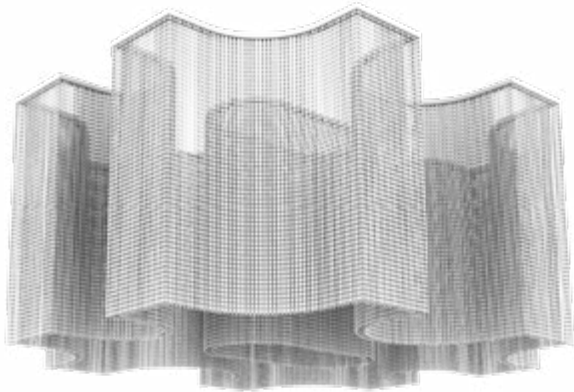

GALASSIA P1 SNG

L 252 cm / 99.21"
SP 226 cm / 88.97"
H 50 cm / 19.68"
W 110 kg / 242.50 lb

LED x 151,2W CRI > 95 3000K -
19467 Nominal lumen
Dimmable: 1-10V
(1 x driver recessed)

Composition :

- **A** Outside H50
  16 x Corner 20x20
  4 x Arch 50
  8 x Arch 75
- **B** Inside H50
  2 x Straight 50
  4 x Arch 50