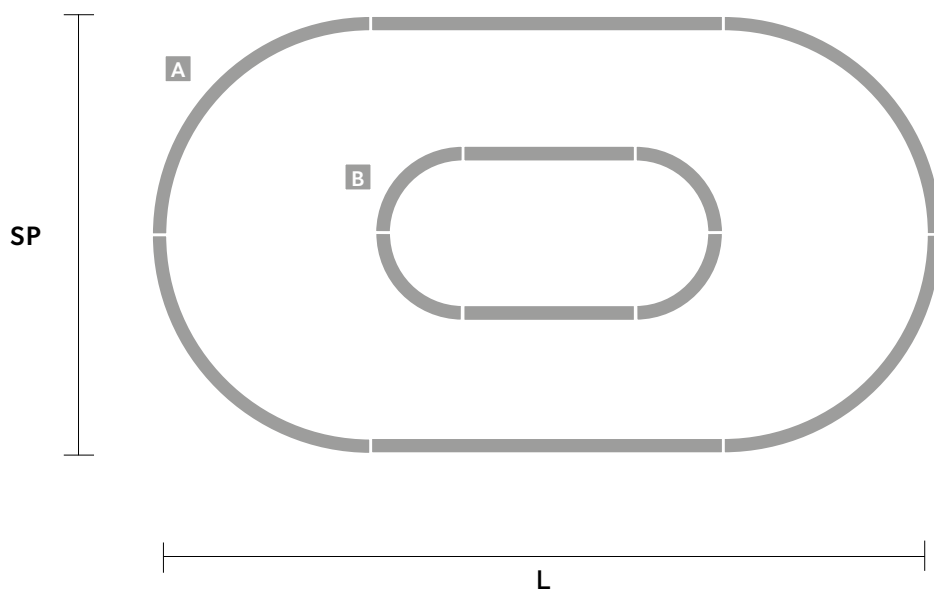

إطار معدني بلمسات نهائية من الكروم
مع دلايات كريستال شفافة أو ملونة.

Finishings

V98 Embossed White

Pendants

TRANSPARENT
Half cut glass /
Cut crystal /
Premium Crystal

TR Transparent

GALASSIA Q1 SNG

L 227 cm / 89.37"
 SP 126 cm / 49.60"
 H 100 cm / 39.37"
 W 80 kg / 176.37 lb

LED x 96,8W CRI > 95
 3000K - 12462 Nominal lumen
 Dimmable: 1-10V
 (1 x driver recessed)

Composition :

- A** Outside H50
 4 x Arch 125
 2 x Straight 100
- B** Inside H100
 4 x Arch 50
 2 x Straight 50

Ⓜ : for the US market, refer to the relevant price list.