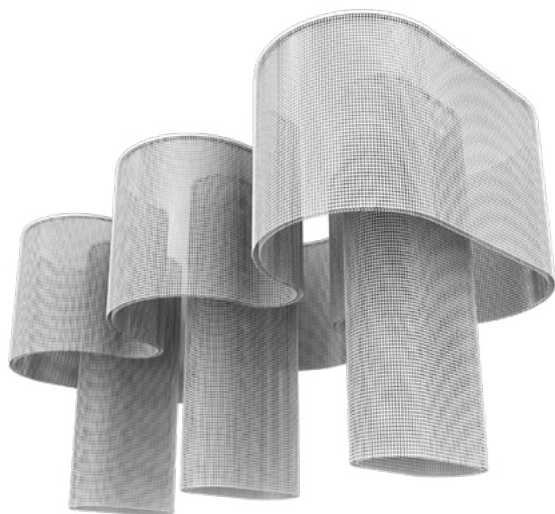

GALASSIA Q1 TPL

L	461 cm / 181.49"	LED x 276W CRI > 95
SP	227 cm / 89.37"	3000K - 35535 Nominal lumen
H	100 cm / 39.37"	Dimmable: 1-10V
W	220 kg / 485.01 lb	<i>(1 x driver recessed)</i>

Composition :

- **A** Outside H50
  12 x Arch 125
  8 x Arch 50
  2 x Straight 100
- **B** Inside H100 (x3)
  4 x Arch 50
  2 x Straight 50