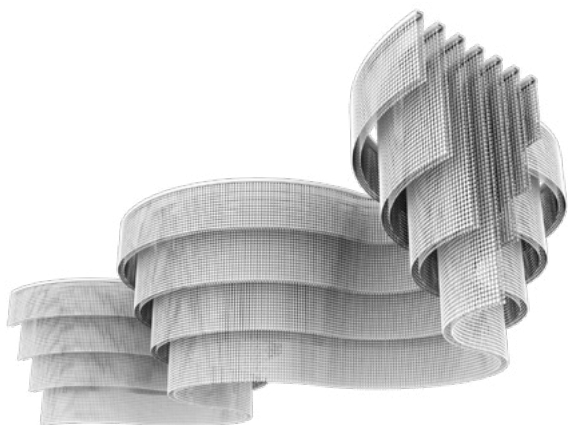

GALASSIA R1 DBL