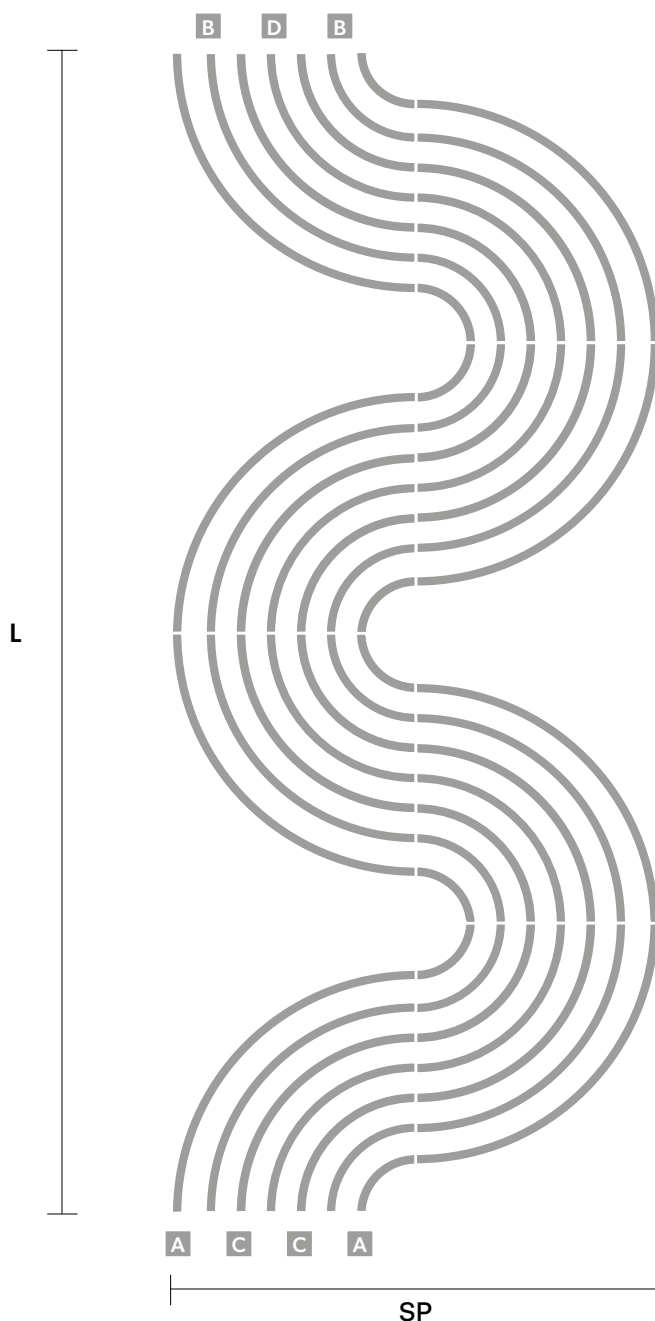

这种灯具有金属结构 (铬色),  
而且水晶的吊坠们  
(有色的和透明的)。

إطار معدني بلمسات نهائية من الكروم  
مع دلايات كريستال شفافة أو ملونة.

## Pendants

TRANSPARENT  
Half cut glass /  
Cut crystal /  
Premium Crystal

TR Transparent

# GALASSIA R1 DBL

L 486 cm / 191.33"  
 SP 202 cm / 79.52"  
 H 100 cm / 39.37"  
 W 440 kg / 970.03 lb

LED x 601,6W CRI > 95  
 3000K - 77404 Nominal lumen  
**Dimmable: 1-10V**  
 (2 x drivers recessed)

**Composition :**

- A** Combo A H25  
 8 x Arch 200  
 8 x Arch 50
- B** Combo B H50  
 8 x Arch 175  
 8 x Arch 75
- C** Combo C H75  
 8 x Arch 150  
 8 x Arch 100
- D** Combo D H100  
 8 x Arch 125

Ⓜ : for the US market, refer to the relevant price list.