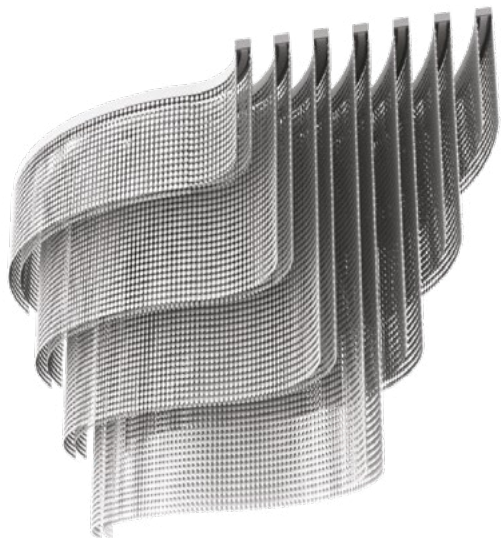

Telaio in metallo verniciato.
Pendagli in cristallo.
Illuminazione Led.

Painted metal frame.
Crystal pendants
LED lighting.

Struktur aus lackiertem Metall.
Kristallanhänger.
LED-Beleuchtung.

Structure en métal peint.
Pendentifs en cristal.
LED éclairage.

МЕТАЛЛИЧЕСКАЯ
СТРУКТУРА, В ОТДЕЛКЕ
ХРОМ, С ПОДВЕСКАМИ ИЗ
ПРОЗРАЧНОГО ИЛИ ЦВЕТНОГО
КРИСТАЛЛА.

Estructura metálica en acabado
cromado y colgantes de cristal
transparente o coloreado.

这种灯具有金属结构 (铬色),
而且水晶的吊坠们
(有色的和透明的)。

إطار معدني بلمسات نهائية من الكروم
مع دلايات كريستال شفافة أو ملونة.

Finishings

V98 Embossed White

Pendants

TRANSPARENT
Half cut glass /
Cut crystal /
Premium Crystal

TR Transparent

GALASSIA R2 SNG

L	229 cm / 90.15"	LED x 150,4W CRI > 95
SP	116 cm / 45.66"	3000K - 19363 Nominal lumen
H	100 cm / 39.37"	Dimmable: 1-10V
W	110 kg / 242.50 lb	(1 x driver recessed)

Composition :

- A** Combo A H25
2 x Arch 200
2 x Arch 50
- B** Combo B H50
2 x Arch 175
2 x Arch 75
- C** Combo C H75
2 x Arch 150
2 x Arch 100
- D** Combo D H100
2 x Arch 125

Ⓜ : for the US market, refer to the relevant price list.