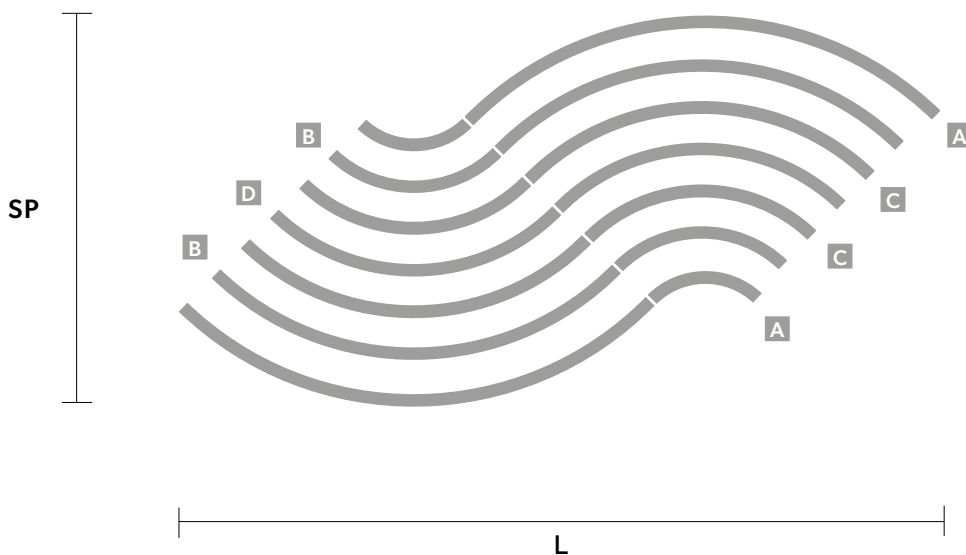

МЕТАЛЛИЧЕСКАЯ
СТРУКТУРА, В ОТДЕЛКЕ
ХРОМ, С ПОДВЕСКАМИ ИЗ
ПРОЗРАЧНОГО ИЛИ ЦВЕТНОГО
КРИСТАЛЛА.

Estructura metálica en acabado
cromado y colgantes de cristal
transparente o coloreado.

这种灯具有金属结构 (铬色),
而且水晶的吊坠们
(有色的和透明的)。

إطار معدني بلمسات نهائية من الكروم
مع دلايات كريستال شفافة أو ملونة.

Finishings

V98 Embossed White

Pendants

TRANSPARENT
Half cut glass /
Cut crystal /
Premium Crystal

TR Transparent

GALASSIA R2 SNG

L	229 cm / 90.15"	LED x 150,4W CRI > 95
SP	116 cm / 45.66"	3000K - 19363 Nominal lumen
H	100 cm / 39.37"	Dimmable: 1-10V
W	110 kg / 242.50 lb	(1 x driver recessed)

Composition :

- A** Combo A H25
2 x Arch 200
2 x Arch 50
- B** Combo B H50
2 x Arch 175
2 x Arch 75
- C** Combo C H75
2 x Arch 150
2 x Arch 100
- D** Combo D H100
2 x Arch 125

Ⓜ : for the US market, refer to the relevant price list.