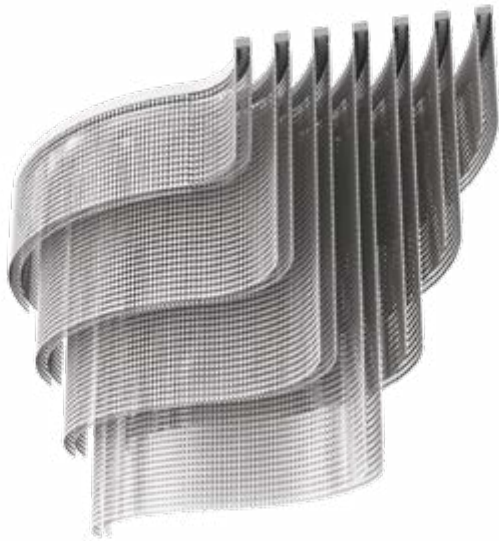

Telaio in metallo verniciato.
Pendagli in cristallo.
Illuminazione Led.

Painted metal frame.
Crystal pendants
LED lighting.

Struktur aus lackiertem Metall.
Kristallanhänger.
LED-Beleuchtung.

Structure en métal peint.
Pendentifs en cristal.
LED éclairage.

МЕТАЛЛИЧЕСКАЯ
СТРУКТУРА, В ОТДЕЛКЕ
ХРОМ, С ПОДВЕСКАМИ ИЗ
ПРОЗРАЧНОГО ИЛИ ЦВЕТНОГО
КРИСТАЛЛА.

Estructura metálica en acabado
cromado y colgantes de cristal
transparente o coloreado.

这种灯具有金属结构（铬色），
而且水晶的吊坠们
（有色的和透明的）。

إطار معدني بلمسات نهائية من الكروم
مع دلايات كريستال شفافة أو ملونة.

Finishings

V98 Bianco gofrato
Embossed white

Pendants

TRANSPARENT
Half cut glass /
Cut crystal /
Crystals from Swarovski®

TR Trasparente
Transparent

GALASSIA R2 SNG

L	229 cm / 90.15"	LED x 150,4W CRI > 95 3000K -
SP	116 cm / 45.66"	19363 Nominal lumen
H	100 cm / 39.37"	Dimmable: 1-10V
W	110 kg / 242.50 lb	(1 x driver recessed)

Composition :

- A** Combo A H25
2 x Arch 200
2 x Arch 50
- B** Combo B H50
2 x Arch 175
2 x Arch 75
- C** Combo C H75
2 x Arch 150
2 x Arch 100
- D** Combo D H100
2 x Arch 125