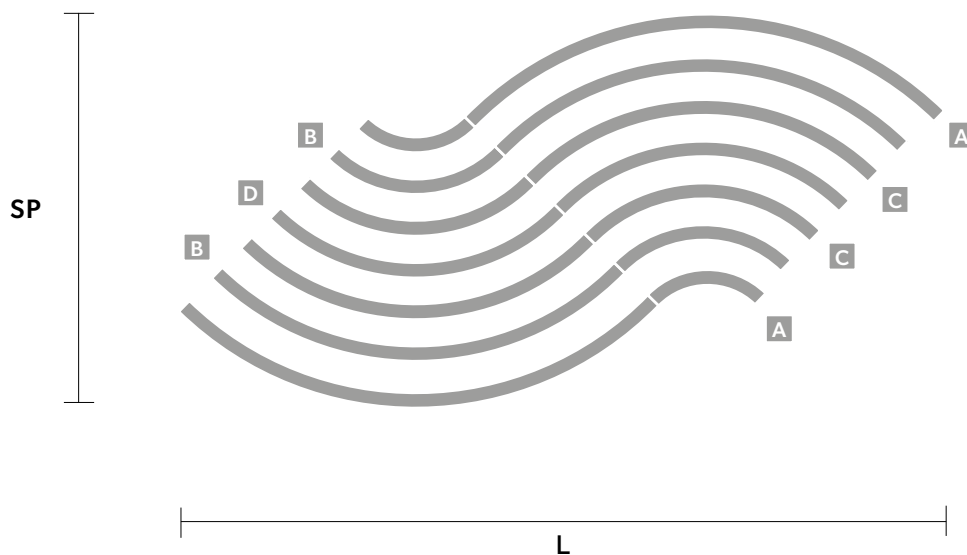

МЕТАЛЛИЧЕСКАЯ
СТРУКТУРА, В ОТДЕЛКЕ
ХРОМ, С ПОДВЕСКАМИ ИЗ
ПРОЗРАЧНОГО ИЛИ ЦВЕТНОГО
КРИСТАЛЛА.

Estructura metálica en acabado
cromado y colgantes de cristal
transparente o coloreado.

这种灯具有金属结构（铬色），
而且水晶的吊坠们
（有色的和透明的）。

إطار معدني بلمسات نهائية من الكروم
مع دلايات كريستال شفافة أو ملونة.

Finishings

V98 Bianco gofrato
Embossed white

Pendants

TRANSPARENT
Half cut glass /
Cut crystal /
Crystals from Swarovski®

TR Trasparente
Transparent

GALASSIA R2 SNG

L	229 cm / 90.15"	LED x 150,4W CRI > 95 3000K -
SP	116 cm / 45.66"	19363 Nominal lumen
H	100 cm / 39.37"	Dimmable: 1-10V
W	110 kg / 242.50 lb	(1 x driver recessed)

Composition :

- A** Combo A H25
2 x Arch 200
2 x Arch 50
- B** Combo B H50
2 x Arch 175
2 x Arch 75
- C** Combo C H75
2 x Arch 150
2 x Arch 100
- D** Combo D H100
2 x Arch 125