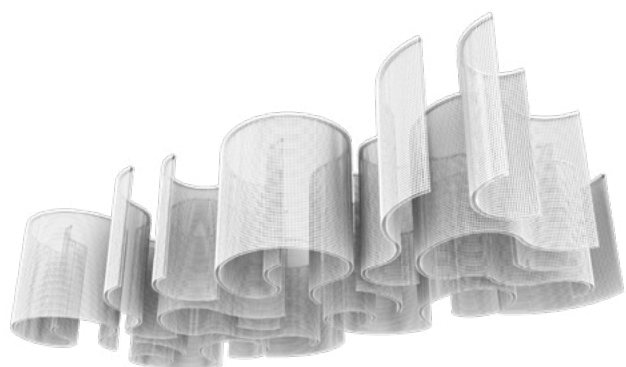

GALASSIA T1 DBL

L 700 cm / 275.59"
SP 320 cm / 125.98"
H 50 cm / 19.68"
W 320 kg / 705.47 lb

LED x 475,6W CRI > 95
3000K - 61233 Nominal lumen
Dimmable: 1-10V
(2 x drivers recessed)

Composition :

- 18 x Arch 50
- 26 x Arch 75
- 6 x Arch 100
- 8 x Arch 125
- 6 x Arch 150
- 2 x Arch 175