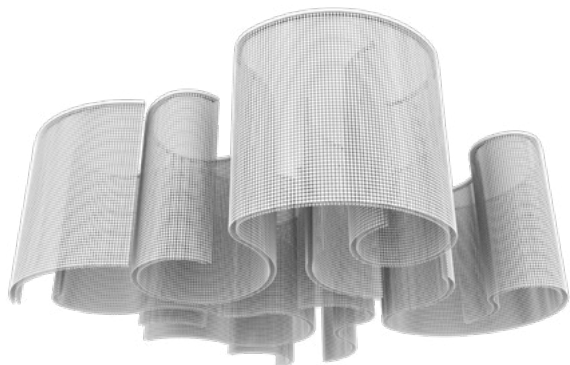

Telaio in metallo verniciato.
Pendagli in cristallo.
Illuminazione Led.

Painted metal frame.
Crystal pendants
LED lighting.

Struktur aus lackiertem Metall.
Kristallanhänger.
LED-Beleuchtung.

Structure en métal peint.
Pendentifs en cristal.
LED éclairage.

МЕТАЛЛИЧЕСКАЯ
СТРУКТУРА, В ОТДЕЛКЕ
ХРОМ, С ПОДВЕСКАМИ ИЗ
ПРОЗРАЧНОГО ИЛИ ЦВЕТНОГО
КРИСТАЛЛА.

Estructura metálica en acabado
cromado y colgantes de cristal
transparente o coloreado.

这种灯具有金属结构 (铬色),
而且水晶的吊坠们
(有色的和透明的)。

إطار معدني بلمسات نهائية من الكروم
مع دلايات كريستال شفافة أو ملونة.

Finishings

V98 Embossed White

Pendants

TRANSPARENT
Half cut glass /
Cut crystal /
Premium Crystal

TR Transparent

GALASSIA T1 SNG

L	320 cm / 125.98"	LED x 237,8W CRI > 95
SP	320 cm / 125.98"	3000K - 30616 Nominal lumen
H	50 cm / 19.68"	Dimmable: 1-10V
W	160 kg / 352.74 lb	<i>(1 x driver recessed)</i>

Composition :

- 9 x Arch 50
- 13 x Arch 75
- 3 x Arch 100
- 4 x Arch 125
- 3 x Arch 150
- 1 x Arch 175

: for the US market, refer to the relevant price list.